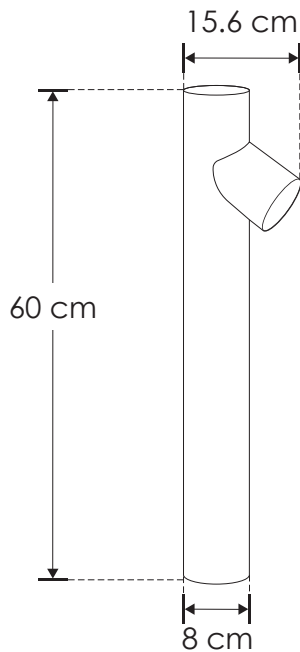

SOBREPONER / PISO

ILUB1917GU10DG

[Acabado gris oscuro
(1 salida)]

Material	Acero acabado gris oscuro
Base	GU10
Lámpara	Luminario tipo bolardo de un cabezal
Ángulo de apertura	120°
Alimentación	85 - 265 V ca
Potencia	16 W máx.

NOTA: No incluye lámpara.

NOM