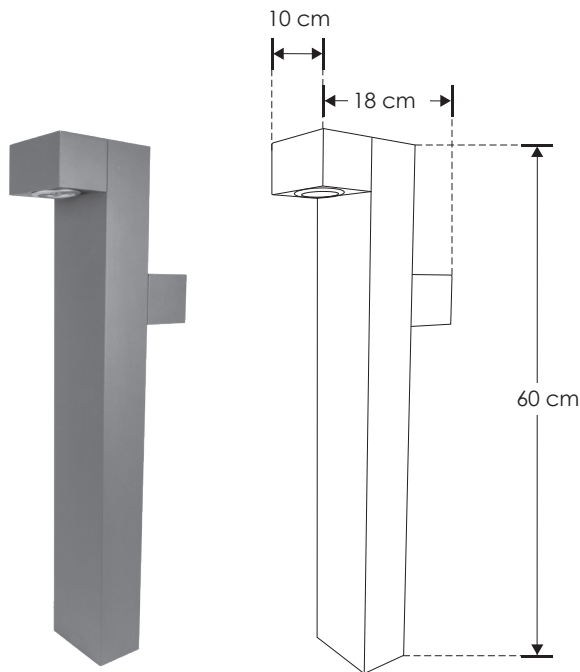

ILUB103710W60DG

[Acabado gris oscuro
(Blanco cálido)]

Material	Aluminio acabado gris oscuro
Lámpara	Luminario tipo bolardo
Ángulo de apertura	120°
Color de luz	Blanco cálido
Alimentación	100 - 277 V ca
Potencia	10 W

SOBREPONER / PISO