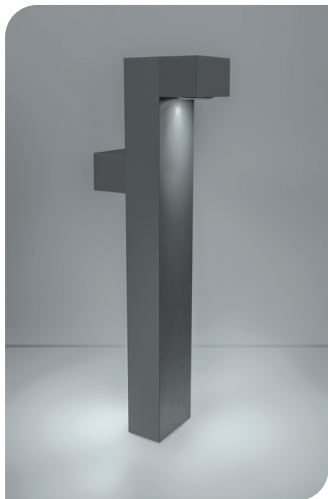

ILUB103710W60DG

[Acabado gris oscuro
(Blanco cálido)]

Material	Aluminio acabado gris oscuro
Lámpara	Luminario tipo bolardo
Ángulo de apertura	120°
Color de luz	Blanco cálido
Alimentación	100 - 277 V ca
Potencia	10 W

SOBREPONER / PISO