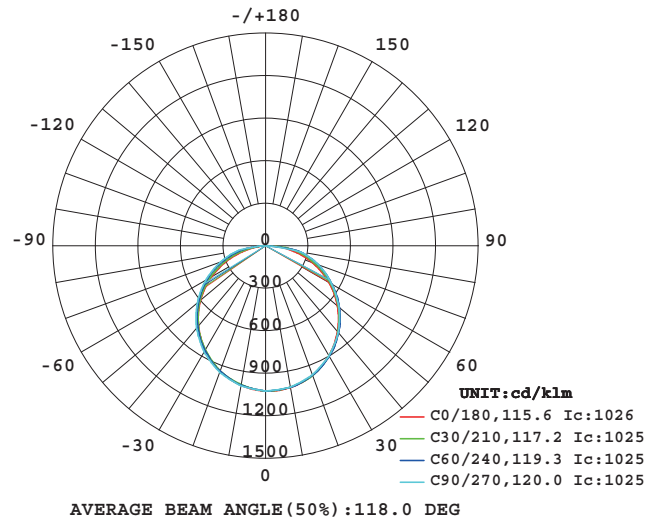

HORIZON R 36

Iluminación sin bordes ni sombras, montaje ajustable y un ángulo de haz de 180°

Producto:	Luminario LED
Descripción:	Panel de LED
Modelo:	HORIZON R 36
Marca:	Iluminación Megamex
Flujo Luminoso:	3 600 lm
Temperatura de Color:	6 500 K
Ángulo de Haz:	180°
IRC:	80
Eficiencia:	100 lm/W
Tensión de Alimentación:	90 - 260 V~
Corriente:	0.40 - 0.14 A
Frecuencia:	50/60 Hz
Potencia:	36 W
Consumo de energía:	36 Wh
Factor de Potencia:	0.9
Vida media:	30 000 h
Temperatura Ambiente:	-20 a 40 °C
Humedad Relativa:	10 - 90%
Uso:	Interiores
Garantía:	2 años
Materiales de carcasa:	Aluminio + PC
Color de Cuerpo:	Blanco
Grado IP:	IP20

Flux out: 2276 lm

Height	Ray, Rmax	Angle: 115.65deg	Diameter
1m	282.8, 10251x		317.90cm
2m	70.71, 256.41x		635.79cm
3m	31.43, 113.91x		953.69cm
4m	17.68, 64.091x		1271.59cm
5m	11.31, 41.021x		1589.49cm
6m	7.857, 28.491x		1907.38cm
7m	5.772, 20.931x		2225.28cm
8m	4.419, 16.022x		2543.18cm
9m	3.492, 12.662x		2861.07cm
10m	2.828, 10.251x		3178.97cm