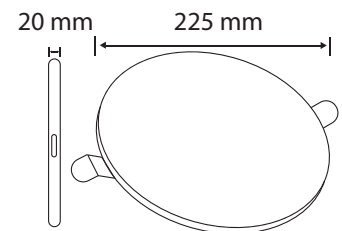

HORIZON R 36

Iluminación sin bordes ni sombras, montaje ajustable y un ángulo de haz de 180°

Producto:	Luminario LED
Descripción:	Panel de LED
Modelo:	HORIZON R 36
Marca:	Iluminación Megamex
Flujo Luminoso:	3 600 lm
Temperatura de Color:	6 500 K
Ángulo de Haz:	180°
IRC:	80
Eficiencia:	100 lm/W
Tensión de Alimentación:	90 - 260 V~
Corriente:	0.40 - 0.14 A
Frecuencia:	50/60 Hz
Potencia:	36 W
Consumo de energía:	36 Wh
Factor de Potencia:	0.9
Vida media:	30 000 h
Temperatura Ambiente:	-20 a 40 °C
Humedad Relativa:	10 - 90%
Uso:	Interiores
Garantía:	2 años
Materiales de carcasa:	Aluminio + PC
Color de Cuerpo:	Blanco
Grado IP:	IP20

Flux out: 2276 lm

Height	Ray, Rmax	Angle: 115.65deg	Diameter
1m	282.8, 10251x		317.90cm
2m	70.71, 256.41x		635.79cm
3m	31.43, 113.91x		953.69cm
4m	17.68, 64.091x		1271.59cm
5m	11.31, 41.021x		1589.49cm
6m	7.857, 28.491x		1907.38cm
7m	5.772, 20.931x		2225.28cm
8m	4.419, 16.022x		2543.18cm
9m	3.492, 12.662x		2861.07cm
10m	2.828, 10.251x		3178.97cm