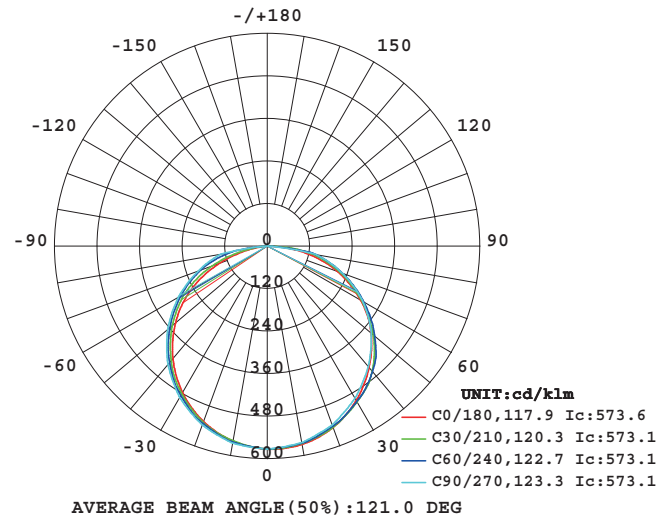

**iluminación
megamex**
encendemos tus emociones

M
BASICS

HORIZON R 24

Iluminación sin bordes ni sombras, montaje ajustable y un ángulo de haz de 180°

Producto:	Luminario LED
Descripción:	Panel de LED
Modelo:	HORIZON R 24
Marca:	Iluminación Megamex
Flujo Luminoso:	2 400 lm
Temperatura de Color:	6 500 K
Ángulo de Haz:	180°
IRC:	80
Eficiencia:	100 lm/W
Tensión de Alimentación:	90 - 260 V~
Corriente:	0.27 - 0.09 A
Frecuencia:	50/60 Hz
Potencia:	24 W
Consumo de energía:	24 Wh
Factor de Potencia:	0.9
Vida media:	30 000 h
Temperatura Ambiente:	-20 a 40 °C
Humedad Relativa:	10 - 90%
Uso:	Interiores
Garantía:	2 años
Materiales de carcasa:	Aluminio + PC
Color de Cuerpo:	Blanco
Grado IP:	IP20

Flux out: 1315 lm

Height	Havg, Hmax	Angle: 117.91deg	Diameter
1m	151.1, 573.21x		332.26cm
2m	37.77, 143.31x		664.52cm
3m	16.79, 63.681x		996.77cm
4m	9.442, 35.821x		1329.03cm
5m	6.043, 22.931x		1661.29cm
6m	4.197, 15.921x		1993.55cm
7m	3.083, 11.701x		2325.81cm
8m	2.361, 8.9561x		2658.07cm
9m	1.865, 7.0761x		2990.32cm
10m	1.511, 5.7321x		3322.58cm