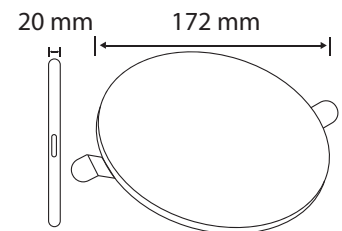

**iluminación
megamex**
encendemos tus emociones

M
BASICS

HORIZON R 24

Iluminación sin bordes ni sombras, montaje ajustable y un ángulo de haz de 180°

Producto:	Luminario LED
Descripción:	Panel de LED
Modelo:	HORIZON R 24
Marca:	Iluminación Megamex
Flujo Luminoso:	2 400 lm
Temperatura de Color:	6 500 K
Ángulo de Haz:	180°
IRC:	80
Eficiencia:	100 lm/W
Tensión de Alimentación:	90 - 260 V~
Corriente:	0.27 - 0.09 A
Frecuencia:	50/60 Hz
Potencia:	24 W
Consumo de energía:	24 Wh
Factor de Potencia:	0.9
Vida media:	30 000 h
Temperatura Ambiente:	-20 a 40 °C
Humedad Relativa:	10 - 90%
Uso:	Interiores
Garantía:	2 años
Materiales de carcasa:	Aluminio + PC
Color de Cuerpo:	Blanco
Grado IP:	IP20

Flux out: 1315 lm

Height	Havg, Hmax	Angle: 117.91deg	Diameter
1m	151.1, 573.21x		332.26cm
2m	37.77, 143.31x		664.52cm
3m	16.79, 63.681x		996.77cm
4m	9.442, 35.821x		1329.03cm
5m	6.043, 22.931x		1661.29cm
6m	4.197, 15.921x		1993.55cm
7m	3.083, 11.701x		2325.81cm
8m	2.361, 8.9561x		2658.07cm
9m	1.865, 7.0761x		2990.32cm
10m	1.511, 5.7321x		3322.58cm