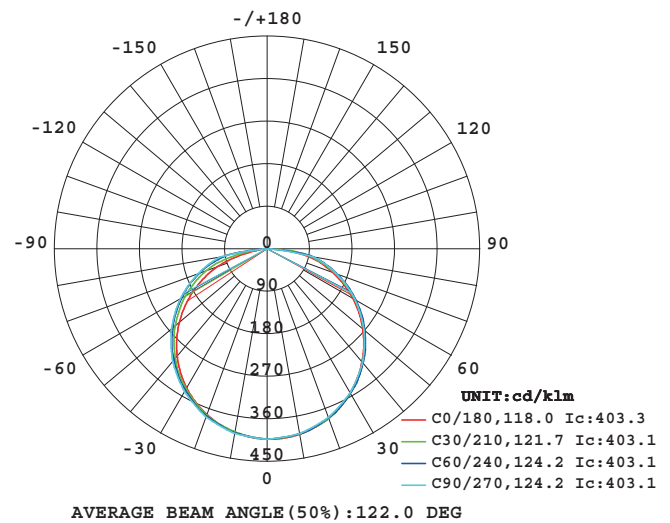

HORIZON R 18

Iluminación sin bordes ni sombras, montaje ajustable y un ángulo de haz de 180°

Producto:	Luminario LED
Descripción:	Panel de LED
Modelo:	HORIZON R 18
Marca:	Iluminación Megamex
Flujo Luminoso:	1 800 lm
Temperatura de Color:	6 500 K
Ángulo de Haz:	180°
IRC:	80
Eficiencia:	100 lm/W
Tensión de Alimentación:	90 - 260 V~
Corriente:	0.20 - 0.07 A
Frecuencia:	50/60 Hz
Potencia:	18 W
Consumo de energía:	18 Wh
Factor de Potencia:	0.9
Vida media:	30 000 h
Temperatura Ambiente:	-20 a 40 °C
Humedad Relativa:	10 - 90%
Uso:	Interiores
Garantía:	2 años
Materiales de carcasa:	Aluminio + PC
Color de Cuerpo:	Blanco
Grado IP:	IP20

Flux out: 940.6 lm

Height	Havg, Hmax	Angle: 118.03deg	Diameter
1m	103.9, 403.11x		333.05cm
2m	25.97, 100.81x		666.09cm
3m	11.54, 44.791x		999.14cm
4m	6.493, 25.191x		1332.19cm
5m	4.155, 16.121x		1665.23cm
6m	2.886, 11.201x		1998.28cm
7m	2.120, 8.2271x		2331.33cm
8m	1.623, 6.2991x		2664.37cm
9m	1.283, 4.9771x		2997.42cm
10m	1.039, 4.0311x		3330.47cm