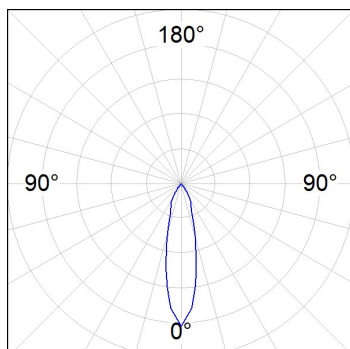

HD1RE20MF840DBW

HANCE DOWN REC 2000 NW MFL DALI WH.

Descripción:

Downlight empotrado multidireccional modelo HANCE DOWN REC 2000 NW MFL WH. de la marca LAMP. Cuerpo y marco fabricados en inyección de aluminio en blanco texturizado y aros embellecedores en inyección de policarbonato en negro. Disipación pasiva para una correcta gestión térmica. Modelo con LED COB con una temperatura de color blanco neutro y equipo electrónico incorporado. Reflector de aluminio de alta pureza Medium Flood. Permite un giro de 355° y una inclinación de hasta 30°. Clase de aislamiento II.

Acabado: Blanco texturizado RAL 9010

Peso: 720 g

IEE : A+

Instalación: Empotrado

CARACTERÍSTICAS TÉCNICAS:

Flujo de salida:	1.606 lm	K:	4000
Plum:	20.6W	IRC:	80
Eficacia:	77,9 lm/w	MacAdam:	3
Fuente de Luz:	COB PHILIPS	Alimentación:	220-240V 50/60Hz
Horas de vida led:	50.000 L80 B10	Equipo:	Regulable DALI
Pled:	18W		

CENTRAL DE LUZ®
ILUMINACIÓN - DOMÓTICA

Opciones Personalizables:

DATOS FOTOMÉTRICOS :

HD1RE20MF840NBW
 $\eta = 100\%$
 $I_{max} = 3268 \text{ cd/klm}$
 UTE:
 CIE: 101 100 100 100 100

H (m)	D (m)	E _{max}	E _{med}
1	0,45	6064	4135
2	0,89	1516	1034
3	1,34	674	459
4	1,78	379	258