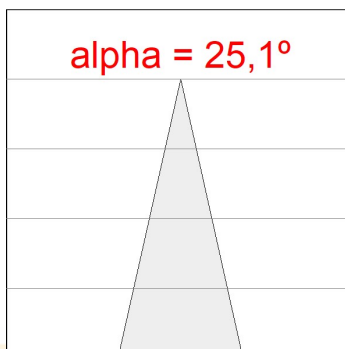

DATOS FOTOMÉTRICOS :

HD1RE20MF840NBW
 $\eta = 100\%$
 $I_{max} = 3268 \text{ cd/klm}$
UTE:
CIE: 101 100 100 100 100

H (m)	D (m)	E_{max}	E_{med}
1	0,45	6064	4135
2	0,89	1516	1034
3	1,34	674	459
4	1,78	379	258