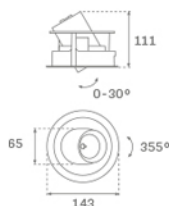

HD1RE20MF840DBW

HANCE DOWN REC 2000 NW MFL DALI WH.

Descripción:

Downlight empotrado multidireccional modelo HANCE DOWN REC 2000 NW MFL WH. de la marca LAMP. Cuerpo y marco fabricados en inyección de aluminio en blanco texturizado y aros embellecedores en inyección de policarbonato en negro. Disipación pasiva para una correcta gestión térmica. Modelo con LED COB con una temperatura de color blanco neutro y equipo electrónico incorporado. Reflector de aluminio de alta pureza Medium Flood. Permite un giro de 355° y una inclinación de hasta 30°. Clase de aislamiento II.

Acabado: Blanco texturizado RAL 9010

Peso: 720 g

IEE : A+

Instalación: Empotrado

CARACTERÍSTICAS TÉCNICAS:

Flujo de salida:	1.606 lm	K:	4000
Plum:	20.6W	IRC:	80
Eficacia:	77,9 lm/w	MacAdam:	3
Fuente de Luz:	COB PHILIPS	Alimentación:	220-240V 50/60Hz
Horas de vida led:	50.000 L80 B10	Equipo:	Regulable DALI
Pled:	18W		

CENTRAL DE LUZ®
ILUMINACIÓN - DOMÓTICA

Opciones Personalizables:

DATOS FOTOMÉTRICOS :

HD1RE20MF840NBW
 $\eta = 100\%$
 $I_{max} = 3268 \text{ cd/klm}$
 UTE:
 CIE: 101 100 100 100 100

H (m)	D (m)	E _{max}	E _{med}
1	0,45	6064	4135
2	0,89	1516	1034
3	1,34	674	459
4	1,78	379	258