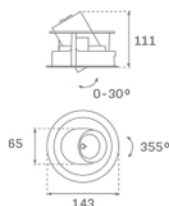

HD1RE20MF830NBB

HANCE DOWN REC 2000 WW MFL BK.

Descripción:

Downlight empotrado multidireccional modelo HANCE DOWN REC 2000 WW MFL BK. de la marca LAMP. Cuerpo y marco fabricados en inyección de aluminio en negro texturizado y aros embellecedores en inyección de policarbonato en negro. Disipación pasiva para una correcta gestión térmica. Modelo con LED COB con una temperatura de color blanco cálido y equipo electrónico incorporado. Reflector de aluminio de alta pureza Medium Flood. Permite un giro de 355° y una inclinación de hasta 30°. Clase de aislamiento II.

Acabado: Negro texturizado RAL 9011

Peso: 720 g

IEE : A+

Instalación: Empotrado

CARACTERÍSTICAS TÉCNICAS:

Flujo de salida:	1.760 lm	K:	3000
Plum:	20.7W	IRC:	80
Eficacia:	85 lm/w	MacAdam:	3
Fuente de Luz:	COB PHILIPS	Alimentación:	220-240V 50/60Hz
Horas de vida led:	50.000 L80 B10	Equipo:	Electrónico
Pled:	18W		