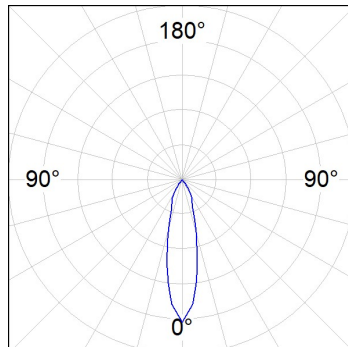

HD1RE20MF830NBB

HANCE DOWN REC 2000 WW MFL BK.

DATOS FOTOMÉTRICOS :

HD1RE20MF830NBB
 $\eta = 100\%$
 $I_{max} = 3268 \text{ cd/klm}$
UTE:
CIE: 101 100 100 100 100

H (m)	D (m)	E_{max}	E_{med}
1	0,45	5725	3904
2	0,89	1431	976
3	1,34	636	434
4	1,78	358	244