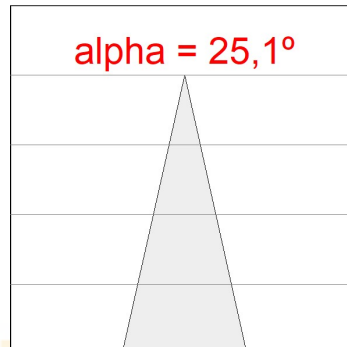

HD1RE20MF830NBB

HANCE DOWN REC 2000 WW MFL BK.

DATOS FOTOMÉTRICOS :

HD1RE20MF830NBB
 $\eta = 100\%$
 $I_{max} = 3268 \text{ cd/klm}$
UTE:
CIE: 101 100 100 100 100

H (m)	D (m)	E_{max}	E_{med}
1	0,45	5725	3904
2	0,89	1431	976
3	1,34	636	434
4	1,78	358	244