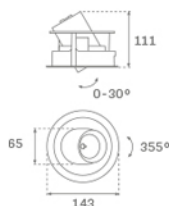

HD1RE20FL840NBW

HANCE DOWN REC 2000 NW FL WH.

Descripción:

Downlight empotrado multidireccional modelo HANCE DOWN REC 2000 NW FL WH. de la marca LAMP. Cuerpo y marco fabricados en inyección de aluminio en blanco texturizado y aros embellecedores en inyección de policarbonato en negro. Disipación pasiva para una correcta gestión térmica. Modelo con LED COB con una temperatura de color blanco neutro y equipo electrónico incorporado. Reflector de aluminio de alta pureza Flood. Permite un giro de 355° y una inclinación de hasta 30°. Clase de aislamiento II.

Acabado: Blanco texturizado RAL 9010

Peso: 720 g

IEE : A

Instalación: Empotrado

CARACTERÍSTICAS TÉCNICAS:

Flujo de salida:	1.466 lm	K:	4000
Plum:	20.6W	IRC:	80
Eficacia:	71,1 lm/w	MacAdam:	3
Fuente de Luz:	COB PHILIPS	Alimentación:	220-240V 50/60Hz
Horas de vida led:	50.000 L80 B10	Equipo:	Electrónico
Pled:	18W		