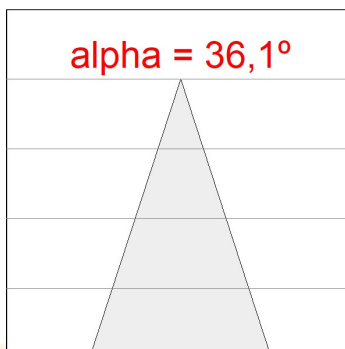

DATOS FOTOMÉTRICOS :

HD1RE20FL840NBW
 $\eta = 100\%$
 $I_{max} = 2006 \text{ cd/klm}$
UTE:
CIE: 100 100 100 100 100

H (m)	D (m)	E_{max}	E_{med}
1	0,65	3061	1981
2	1,30	765	495
3	1,96	340	220
4	2,61	191	124