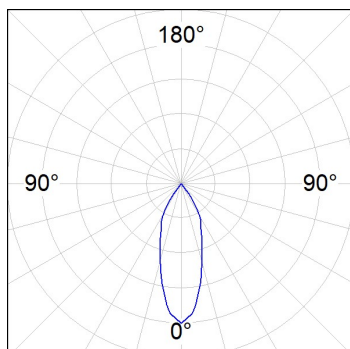

HD1RE20FL840NBW

HANCE DOWN REC 2000 NW FL WH.

Descripción:

Downlight empotrado multidireccional modelo HANCE DOWN REC 2000 NW FL WH. de la marca LAMP. Cuerpo y marco fabricados en inyección de aluminio en blanco texturizado y aros embellecedores en inyección de policarbonato en negro. Disipación pasiva para una correcta gestión térmica. Modelo con LED COB con una temperatura de color blanco neutro y equipo electrónico incorporado. Reflector de aluminio de alta pureza Flood. Permite un giro de 355° y una inclinación de hasta 30°. Clase de aislamiento II.

Acabado: Blanco texturizado RAL 9010

Peso: 720 g

IEE : A

Instalación: Empotrado

CARACTERÍSTICAS TÉCNICAS:

Flujo de salida:	1.466 lm	K:	4000
Plum:	20.6W	IRC:	80
Eficacia:	71,1 lm/w	MacAdam:	3
Fuente de Luz:	COB PHILIPS	Alimentación:	220-240V 50/60Hz
Horas de vida led:	50.000 L80 B10	Equipo:	Electrónico
Pled:	18W		

CENTRAL DE LUZ®
ILUMINACIÓN - DOMÓTICA

Opciones Personalizables:

DATOS FOTOMÉTRICOS :

HD1RE20FL840NBW
 $\eta = 100\%$
 $I_{max} = 2006 \text{ cd/klm}$
 UTE:
 CIE: 100 100 100 100 100

H (m)	D (m)	E _{max}	E _{med}
1	0,65	3061	1981
2	1,30	765	495
3	1,96	340	220
4	2,61	191	124