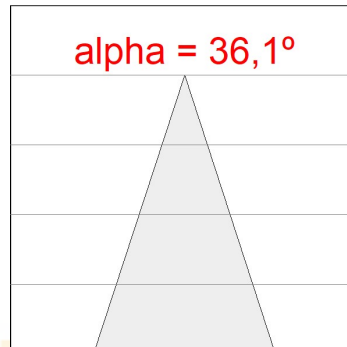

DATOS FOTOMÉTRICOS :

HD1RE20FL840NBB
 $\eta = 100\%$
 $I_{max} = 2006 \text{ cd/klm}$
UTE:
CIE: 100 100 100 100 100

H (m)	D (m)	E_{max}	E_{med}
1	0,65	3061	1981
2	1,30	765	495
3	1,96	340	220
4	2,61	191	124