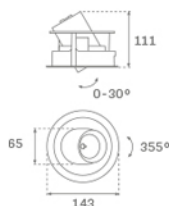

HD1RE20FL840NBB

HANCE DOWN REC 2000 NW FL BK.

Descripción:

Downlight empotrado multidireccional modelo HANCE DOWN REC 2000 NW FL BK. de la marca LAMP. Cuerpo y marco fabricados en inyección de aluminio en negro texturizado y aros embellecedores en inyección de policarbonato en negro. Disipación pasiva para una correcta gestión térmica. Modelo con LED COB con una temperatura de color blanco neutro y equipo electrónico incorporado. Reflector de aluminio de alta pureza Flood. Permite un giro de 355° y una inclinación de hasta 30°. Clase de aislamiento II.

Acabado: Negro texturizado RAL 9011

Peso: 720 g

IEE : A

Instalación: Empotrado

CARACTERÍSTICAS TÉCNICAS:

Flujo de salida:	1.466 lm	K:	4000
Plum:	20.6W	IRC:	80
Eficacia:	71,1 lm/w	MacAdam:	3
Fuente de Luz:	COB PHILIPS	Alimentación:	220-240V 50/60Hz
Horas de vida led:	50.000 L80 B10	Equipo:	Electrónico
Pled:	18W		