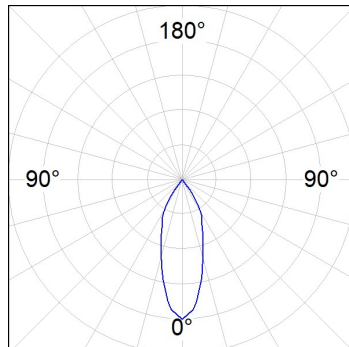

HD1RE20FL840NBB

HANCE DOWN REC 2000 NW FL BK.

Descripción:

Downlight empotrado multidireccional modelo HANCE DOWN REC 2000 NW FL BK. de la marca LAMP. Cuerpo y marco fabricados en inyección de aluminio en negro texturizado y aros embellecedores en inyección de policarbonato en negro. Disipación pasiva para una correcta gestión térmica. Modelo con LED COB con una temperatura de color blanco neutro y equipo electrónico incorporado. Reflector de aluminio de alta pureza Flood. Permite un giro de 355° y una inclinación de hasta 30°. Clase de aislamiento II.

Acabado: Negro texturizado RAL 9011

Peso: 720 g

IEE : A

Instalación: Empotrado

CARACTERÍSTICAS TÉCNICAS:

Flujo de salida:	1.466 lm	K:	4000
Plum:	20.6W	IRC:	80
Eficacia:	71,1 lm/w	MacAdam:	3
Fuente de Luz:	COB PHILIPS	Alimentación:	220-240V 50/60Hz
Horas de vida led:	50.000 L80 B10	Equipo:	Electrónico
Pled:	18W		

CENTRAL DE LUZ®
ILUMINACIÓN - DOMÓTICA

Opciones Personalizables:

DATOS FOTOMÉTRICOS :

HD1RE20FL840NBB
 $\eta = 100\%$
 $I_{max} = 2006 \text{ cd/klm}$
 UTE:
 CIE: 100 100 100 100 100

H (m)	D (m)	E _{max}	E _{med}
1	0,65	3061	1981
2	1,30	765	495
3	1,96	340	220
4	2,61	191	124