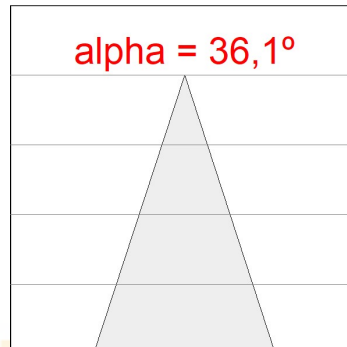

DATOS FOTOMÉTRICOS :

HD1RE20FL830NBB
 $\eta = 100\%$
 $I_{max} = 2006 \text{ cd/klm}$
UTE:
CIE: 100 100 100 100 100

H (m)	D (m)	E_{max}	E_{med}
1	0,65	2890	1870
2	1,30	723	468
3	1,96	321	208
4	2,61	181	117