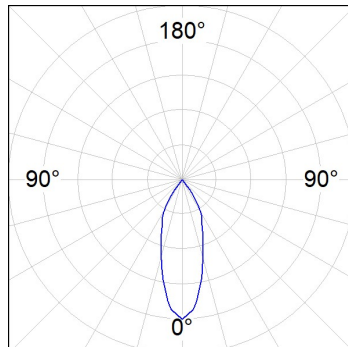

DATOS FOTOMÉTRICOS :

HD1RE20FL830NBB
 $\eta = 100\%$
 $I_{max} = 2006 \text{ cd/klm}$
UTE:
CIE: 100 100 100 100 100

H (m)	D (m)	E_{max}	E_{med}
1	0,65	2890	1870
2	1,30	723	468
3	1,96	321	208
4	2,61	181	117