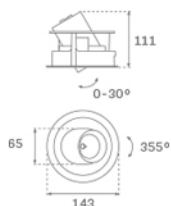

HD1RE20FL830NBB

HANCE DOWN REC 2000 WW FL BK.

Descripción:

Downlight empotrado multidireccional modelo HANCE DOWN REC 2000 WW FL BK. de la marca LAMP. Cuerpo y marco fabricados en inyección de aluminio en negro texturizado y aros embellecedores en inyección de policarbonato en negro. Disipación pasiva para una correcta gestión térmica. Modelo con LED COB con una temperatura de color blanco cálido y equipo electrónico incorporado. Reflector de aluminio de alta pureza Flood. Permite un giro de 355° y una inclinación de hasta 30°. Clase de aislamiento II.

Acabado: Negro texturizado RAL 9011

Peso: 720 g

IEE : A

Instalación: Empotrado

CARACTERÍSTICAS TÉCNICAS:

Flujo de salida:	1.445 lm	K:	3000
Plum:	20.7W	IRC:	80
Eficacia:	69,8 lm/w	MacAdam:	3
Fuente de Luz:	COB PHILIPS	Alimentación:	220-240V 50/60Hz
Horas de vida led:	50.000 L80 B10	Equipo:	Electrónico
Pled:	18W		

CENTRAL DE LUZ®
ILUMINACIÓN - DOMÓTICA

Opciones Personalizables:

DATOS FOTOMÉTRICOS :

HD1RE20FL830NBB
 $\eta = 100\%$
 $I_{max} = 2006 \text{ cd/klm}$
 UTE:
 CIE: 100 100 100 100 100

H (m)	D (m)	E _{max}	E _{med}
1	0,65	2890	1870
2	1,30	723	468
3	1,96	321	208
4	2,61	181	117