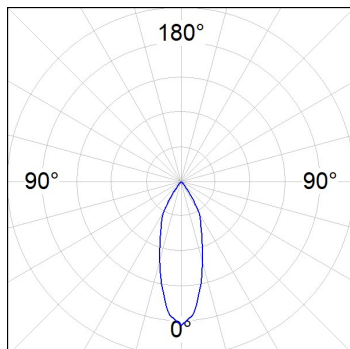

DATOS FOTOMÉTRICOS :

HD1RE10FL830NBB
 $\eta = 100\%$
 $I_{max} = 2060 \text{ cd/klm}$
UTE:
CIE: 100 100 100 100 100

H (m)	D (m)	E_{max}	E_{med}
1	0,64	1431	931
2	1,28	358	233
3	1,92	159	103
4	2,56	89	58