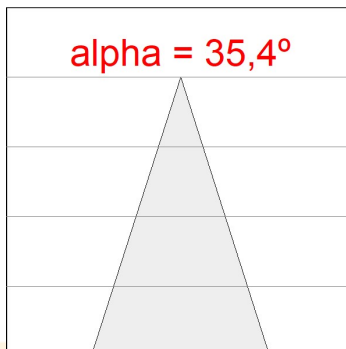

DATOS FOTOMÉTRICOS :

HD1RE10FL830NBB
 $\eta = 100\%$
 $I_{max} = 2060 \text{ cd/klm}$
UTE:
CIE: 100 100 100 100 100

H (m)	D (m)	E_{max}	E_{med}
1	0,64	1431	931
2	1,28	358	233
3	1,92	159	103
4	2,56	89	58