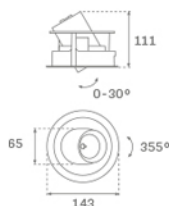

HD1RE10FL830NBB

**HANCE DOWN REC 1000 WW FL BK.**

**Descripción:**

Downlight empotrado multidireccional modelo HANCE DOWN REC 1000 WW FL BK. de la marca LAMP. Cuerpo y marco fabricados en inyección de aluminio en negro texturizado y aros embellecedores en inyección de policarbonato en negro. Disipación pasiva para una correcta gestión térmica. Modelo con LED COB con una temperatura de color blanco cálido y equipo electrónico incorporado. Reflector de aluminio de alta pureza Flood. Permite un giro de 355° y una inclinación de hasta 30°. Clase de aislamiento II.

**Acabado:** Negro texturizado RAL 9011

**Peso:** 720 g

**IEE :** A+

**Instalación:** Empotrado

**CARACTERÍSTICAS TÉCNICAS:**

<b>Flujo de salida:</b>	697 lm	<b>K:</b>	3000
<b>Plum:</b>	7.7W	<b>IRC:</b>	80
<b>Eficacia:</b>	90,4 lm/w	<b>MacAdam:</b>	3
<b>Fuente de Luz:</b>	COB PHILIPS	<b>Alimentación:</b>	220-240V 50/60Hz
<b>Horas de vida led:</b>	50.000 L90 B10	<b>Equipo:</b>	Electrónico
<b>Pled:</b>	7W		