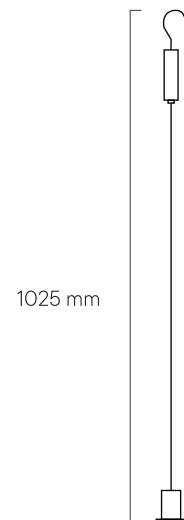

# GSW40 / GLED1B HANGER

Accesorio para suspender panel para suspender GLED1B,  
GSW40, GBL I y GLED2B.

Producto:	Luminario de LED
Descripción:	Accesorio para suspender panel GSW40 y GLED1B
Modelo:	GSW40/GLED1B HANGER
Marca:	Iluminación Megamex
Uso:	Interior
Material de Cuerpo:	Acero inoxidable
Garantía:	1 año