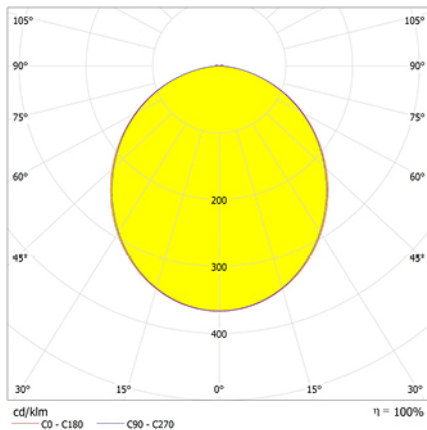

Alumbrado de Emergencia

Ref. G3-200LV

**UNE 60598-2-22**  
**110-130V 60HZ**

Alumbrado de Emergencia: GS. Referencia: G3-200LV, fabricado por Normalux. Lúmenes: 200 lm. Autonomía (h): 3 h. Modo de funcionamiento: No permanente. Tipo de instalación: Superficie. Fuente de Luz: Led. Batería de: Ni-Cd 7,2V/750mAh. IP: 44. IK: 07. Versión: Estandar. Acabado: Blanco. Carcasa de: PC+ABS Autoextinguible. Voltaje: 110-130V 60Hz. Dimensiones (mm): 252 x 100 x 40 mm. Manufacturado según la normativa UNE 60598-2-22.

Lúmenes	200 lm
Temperatura de color (K)	5700
Fuente de Luz	Led
Autonomía (h)	3h
Batería	Ni-Cd 7,2V/750mAh
Potencia (W)	1W
Modo de funcionamiento	No permanente
Clase	II
IP	44
IK	07
Temperatura de funcionamiento (°C)	5 a 35

### Datos fotométricos:

### Dimensiones (mm):