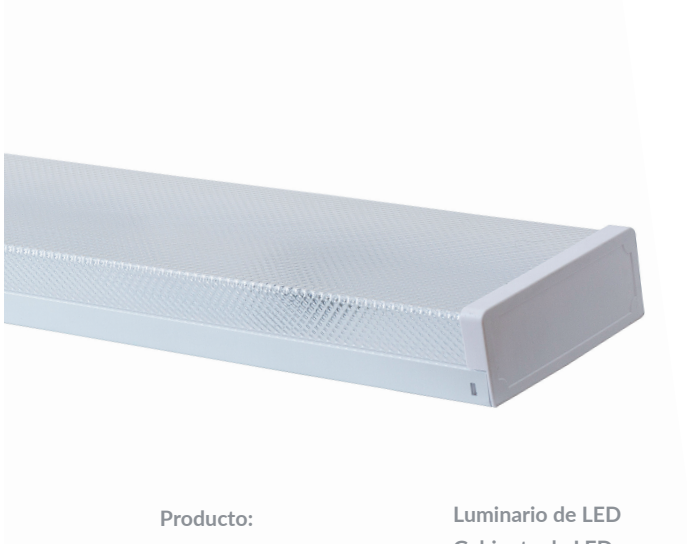

**iluminación  
megamex**  
encendemos tus emociones

**M**  
BASICS

# G220LED-LIGHT

Gabinete ideal para escuelas, oficinas y áreas comunes

Producto:	Luminario de LED
Descripción:	Gabinete de LED
Modelo:	G220LED-LIGHT
Marca:	Iluminación Megamex
Flujo Luminoso:	2 X 2 160 lm
Temperatura de Color:	6 500 K
Ángulo de Haz:	120°
IRC:	80
Eficiencia:	120 lm/W
Tensión de Alimentación:	90 - 290 V~
Corriente:	0,37 - 0,11 A
Frecuencia:	50/60 Hz
Potencia:	2 X 18 W
Consumo de energía:	36 Wh
Factor de Potencia:	0,9
Vida media:	40 000 h
Temperatura Ambiente:	-20 a 40 °C
Humedad Relativa:	10 - 80%
Grado IP:	IP20
Uso:	Interior
Garantía:	3 años
Material de Cuerpo:	Lamina de acero
Color de Cuerpo:	Blanco

Flux out: 1368 lm

Height	Eavg, Emax	Angle: 111.89	Diameter
1m	198.1, 585.9lx		295.90cm
2m	49.53, 146.5lx		591.79cm
3m	22.01, 65.10lx		887.69cm
4m	12.38, 36.62lx		1183.58cm
5m	7.925, 23.44lx		1479.48cm
6m	5.504, 16.28lx		1775.38cm
7m	4.043, 11.96lx		2071.27cm
8m	3.096, 9.155lx		2367.17cm
9m	2.446, 7.233lx		2663.06cm
10m	1.981, 5.859lx		2958.96cm