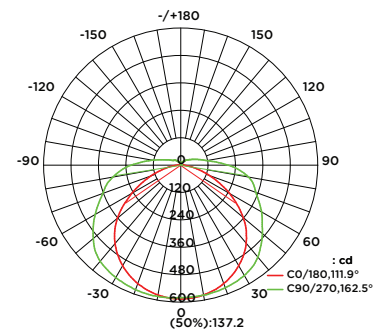

# G220LED-LIGHT

Gabinete ideal para escuelas, oficinas y áreas comunes

Producto:	Luminario de LED
Descripción:	Gabinete de LED
Modelo:	G220LED-LIGHT
Marca:	Iluminación Megamex
Flujo Luminoso:	2 X 2 160 lm
Temperatura de Color:	6 500 K
Ángulo de Haz:	120°
IRC:	80
Eficiencia:	120 lm/W
Tensión de Alimentación:	90 - 290 V~
Corriente:	0,37 - 0,11 A
Frecuencia:	50/60 Hz
Potencia:	2 X 18 W
Consumo de energía:	36 Wh
Factor de Potencia:	0,9
Vida media:	40 000 h
Temperatura Ambiente:	-20 a 40 °C
Humedad Relativa:	10 - 80%
Grado IP:	IP20
Uso:	Interior
Garantía:	3 años
Material de Cuerpo:	Lamina de acero
Color de Cuerpo:	Blanco

Flux out: 1368 lm

Height	Eavg, Emax	Angle: 111.89	Diameter
1m	198.1, 585.9lx		295.90cm
2m	49.53, 146.5lx		591.79cm
3m	22.01, 65.10lx		887.69cm
4m	12.38, 36.62lx		1183.58cm
5m	7.925, 23.44lx		1479.48cm
6m	5.504, 16.28lx		1775.38cm
7m	4.043, 11.96lx		2071.27cm
8m	3.096, 9.155lx		2367.17cm
9m	2.446, 7.233lx		2663.06cm
10m	1.981, 5.859lx		2958.96cm

1 240 mm