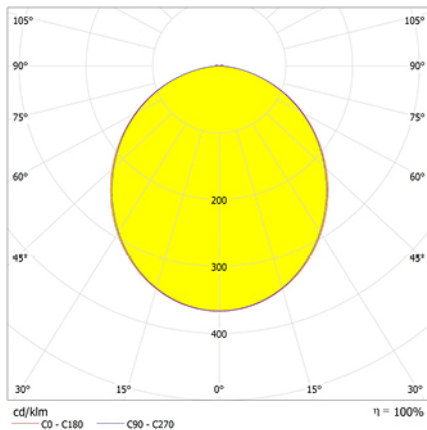

GS

Alumbrado de Emergencia

Ref. G-300LV

UNE 60598-2-22
110-130V 60HZ

Alumbrado de Emergencia: GS. Referencia: G-300LV, fabricado por Normalux. Lúmenes: 325 lm. Autonomía (h): 1 h. Modo de funcionamiento: No permanente. Tipo de instalación: Superficie. Fuente de Luz: Led. Batería de: Ni-Cd 4,8V/750mAh. IP: 44. IK: 07. Versión: Estandar. Acabado: Blanco. Carcasa de: PC+ABS Autoextinguible. Voltaje: 110-130V 60Hz. Dimensiones (mm): 252 x 100 x 40 mm. Manufacturado según la normativa UNE 60598-2-22.

Lúmenes	325 lm
Temperatura de color (K)	5700
Fuente de Luz	Led
Autonomía (h)	1h
Batería	Ni-Cd 4,8V/750mAh
Potencia (W)	1W
Modo de funcionamiento	No permanente
Clase	II
IP	44
IK	07
Temperatura de funcionamiento (°C)	5 a 35

Datos fotométricos:

Dimensiones (mm):