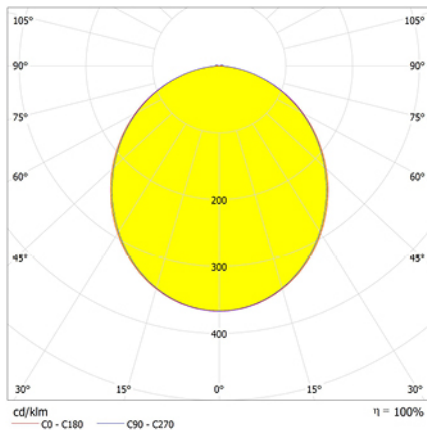

Alumbrado de Emergencia

Ref. G-200LV

UNE 60598-2-22
110-130V 60HZ

Alumbrado de Emergencia: GS. Referencia: G-200LV, fabricado por Normalux. Lúmenes: 210 lm. Autonomía (h): 1 h. Modo de funcionamiento: No permanente. Tipo de instalación: Superficie. Fuente de Luz: Led. Batería de: Ni-Cd 3.6V/750mAh. IP: 44. IK: 07. Versión: Estandar. Acabado: Blanco. Carcasa de: PC+ABS Autoextinguible. Voltaje: 110-130V 60Hz. Dimensiones (mm): 252 x 100 x 40 mm. Manufacturado según la normativa UNE 60598-2-22.

Lúmenes	210 lm
Temperatura de color (K)	5700
Fuente de Luz	Led
Autonomía (h)	1h
Batería	Ni-Cd 3.6V/750mAh
Potencia (W)	1W
Modo de funcionamiento	No permanente
Clase	II
IP	44
IK	07
Temperatura de funcionamiento (°C)	5 a 35

Datos fotométricos:

Dimensiones (mm):