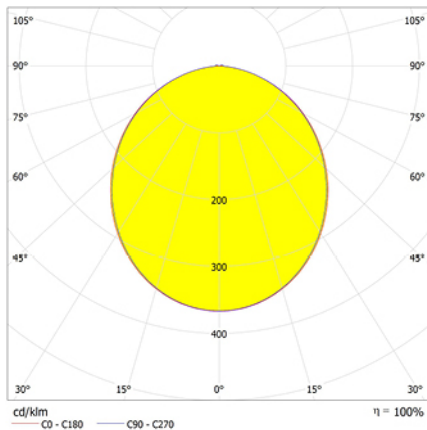

GS

Alumbrado de Emergencia

Ref. G-100LV

UNE 60598-2-22
110-130V 60HZ

Alumbrado de Emergencia: GS. Referencia: G-100LV, fabricado por Normalux. Lúmenes: 110 lm. Autonomía (h): 1 h. Modo de funcionamiento: No permanente. Tipo de instalación: Superficie. Fuente de Luz: Led. Batería de: Ni-Cd 3.6V/600mAh. IP: 44. IK: 07. Versión: Estandar. Acabado: Blanco. Carcasa de: PC+ABS Autoextinguible. Voltaje: 110-130V 60Hz. Dimensiones (mm): 252 x 100 x 40 mm. Manufacturado según la normativa UNE 60598-2-22.

Lúmenes	110 lm
Temperatura de color (K)	5700
Fuente de Luz	Led
Autonomía (h)	1h
Batería	Ni-Cd 3.6V/600mAh
Potencia (W)	1W
Modo de funcionamiento	No permanente
Clase	II
IP	44
IK	07
Temperatura de funcionamiento (°C)	5 a 35

Datos fotométricos:

Dimensiones (mm):