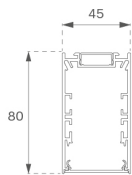

**Acabado:** Gris satinado

**Dimensiones:** 1.120 x 45 x 80 mm

**Peso:** 2.400 g

**IEE :** A+

**Instalación:** Superficie

**CARACTERÍSTICAS TÉCNICAS:**

<b>Flujo de salida:</b>	1.722 lm	<b>K:</b>	3000
<b>Plum:</b>	17.5W	<b>IRC:</b>	80
<b>Eficacia:</b>	98,4 lm/w	<b>MacAdam:</b>	3
<b>Fuente de Luz:</b>	MID POWER TRIDONIC	<b>Alimentación:</b>	220-240V 50/60Hz
<b>Horas de vida led:</b>	70.000 L80 B10	<b>Equipo:</b>	Electrónico
<b>Pled:</b>	16W		