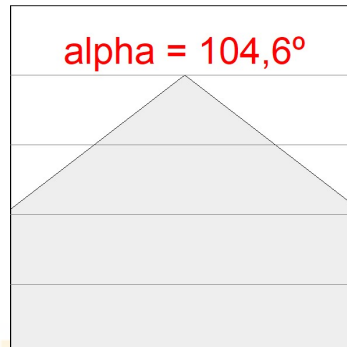

DATOS FOTOMÉTRICOS :

F41SF112MOOP830NG
 $\eta = 100\%$
 $I_{max} = 380 \text{ cd/klm}$
UTE: 1,00E
CIE: 49 81 97 100 100

H (m)	D (m)	E_{max}	E_{med}
1	2,59	630	217
2	5,18	158	54
3	7,77	70	24
4	10,35	39	14