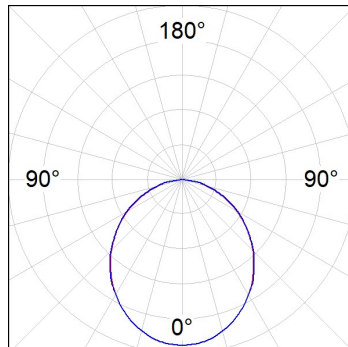

DATOS FOTOMÉTRICOS :

F41SF112MOOP830NG
 $\eta = 100\%$
 $I_{max} = 380 \text{ cd/klm}$
UTE: 1,00E
CIE: 49 81 97 100 100

H (m)	D (m)	E_{max}	E_{med}
1	2,59	630	217
2	5,18	158	54
3	7,77	70	24
4	10,35	39	14