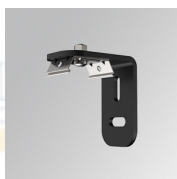

Cód. producto:
F4FX50B

Descripción:
ACC. WALL BRACKET FIL45 50MM BK.