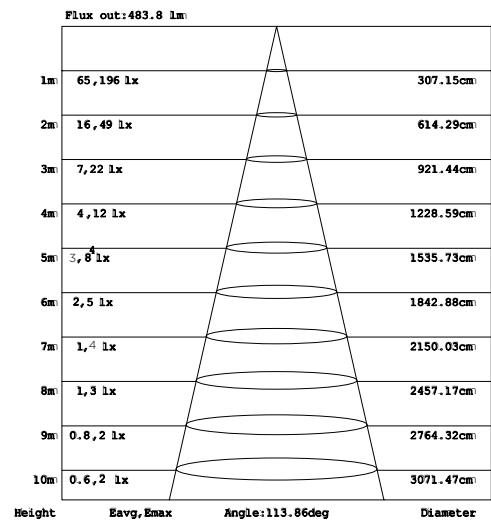

**iluminación
megamex**
encendemos tus emociones

M
BASICS

EVERTUBE HO

Tubo T8 LED de alta eficiencia y larga vida,
para uso industrial .

Producto:	Lámpara tubular de led
Descripción:	Tubo T8 de LED de alto flujo
Modelo:	EVERTUBE HO
Marca:	Illuminación Megamex
Flujo Luminoso:	2 340 lm
Temperatura de Color:	6 500 K
Ángulo de Haz:	360°
IRC:	80
Eficiencia:	130 lm/W
Tensión de Alimentación:	90 - 290 V~
Corriente:	0,20 - 0,06 A
Frecuencia:	50/60 Hz
Potencia:	18 W
Consumo de energía:	18 Wh
Factor de Potencia:	0.9
Vida media:	40 000 h
Temperatura Ambiente:	-20 a 40 °C
Humedad Relativa:	10 - 90%
Grado IP:	IP40
Uso:	Interiores
Garantía:	3 años
Material de Cuerpo:	Cristal
Color de Cuerpo:	Blanco
Tipo de base:	G13