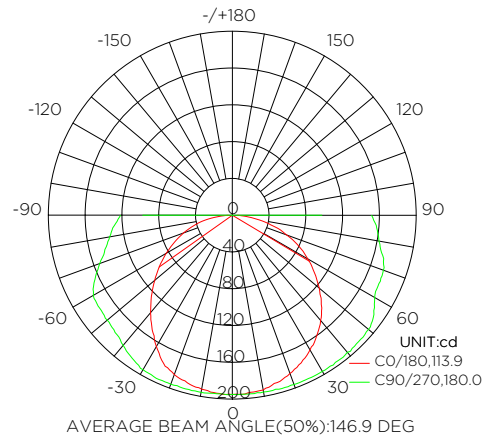

**iluminación
megamex**
encendemos tus emociones

M
BASICS

EVERTUBE HO

Tubo T8 LED de alta eficiencia y larga vida,
para uso industrial .

Producto:	Lámpara tubular de led
Descripción:	Tubo T8 de LED de alto flujo
Modelo:	EVERTUBE HO
Marca:	Illuminación Megamex
Flujo Luminoso:	2 340 lm
Temperatura de Color:	6 500 K
Ángulo de Haz:	360°
IRC:	80
Eficiencia:	130 lm/W
Tensión de Alimentación:	90 - 290 V~
Corriente:	0,20 - 0,06 A
Frecuencia:	50/60 Hz
Potencia:	18 W
Consumo de energía:	18 Wh
Factor de Potencia:	0.9
Vida media:	40 000 h
Temperatura Ambiente:	-20 a 40 °C
Humedad Relativa:	10 - 90%
Grado IP:	IP40
Uso:	Interiores
Garantía:	3 años
Material de Cuerpo:	Cristal
Color de Cuerpo:	Blanco
Tipo de base:	G13