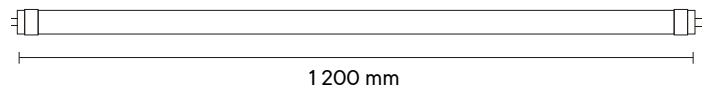

**iluminación
megamex**
encendemos tus emociones

M
BASICS

EVERTUBE HO

Tubo T8 LED de alta eficiencia y larga vida,
para uso industrial .

Producto:	Lámpara tubular de led
Descripción:	Tubo T8 de LED de alto flujo
Modelo:	EVERTUBE HO
Marca:	Illuminación Megamex
Flujo Luminoso:	2 340 lm
Temperatura de Color:	6 500 K
Ángulo de Haz:	360°
IRC:	80
Eficiencia:	130 lm/W
Tensión de Alimentación:	90 - 290 V~
Corriente:	0,20 - 0,06 A
Frecuencia:	50/60 Hz
Potencia:	18 W
Consumo de energía:	18 Wh
Factor de Potencia:	0.9
Vida media:	40 000 h
Temperatura Ambiente:	-20 a 40 °C
Humedad Relativa:	10 - 90%
Grado IP:	IP40
Uso:	Interiores
Garantía:	3 años
Material de Cuerpo:	Cristal
Color de Cuerpo:	Blanco
Tipo de base:	G13