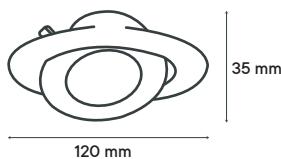

megamex.com.mx