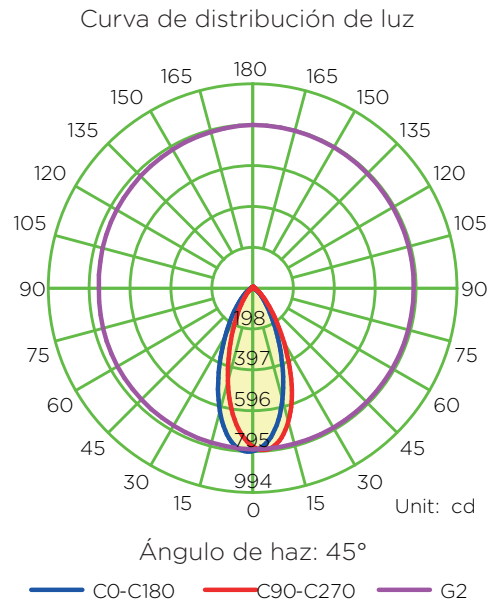

**iluminación
megamex**
encendemos tus emociones

**M
BASICS**

EVERMOVE C

Empotrado de LED ajustable 270°

| | |
|---------------------------|-------------------------------|
| Producto: | Lámpara de LED |
| Descripción: | Lámpara de LED ajustable 270° |
| Modelo: | EVERMOVE C |
| Marca: | Iluminación Megamex |
| Flujo Luminoso: | 700 lm |
| Temperatura de Color: | 3 000 K |
| Ángulo de Haz: | 45° |
| Ángulo de desplazamiento: | 270° |
| IRC: | 80 |
| Eficiencia: | 100 lm/W |
| Tensión de Alimentación: | 90 - 260 V~ |
| Corriente: | 0,07 - 0,02 A |
| Frecuencia: | 50/60 Hz |
| Potencia: | 7 W |
| Consumo de energía: | 7 Wh |
| Factor de Potencia: | 0.9 |
| Vida media: | 25 000 h |
| Temperatura Ambiente: | -20 a 40 °C |
| Humedad Relativa: | 10 - 90% |
| Uso: | Interiores |
| Garantía: | 3 años |
| Materiales de carcasa: | PC |
| Color de Cuerpo: | Blanco |
| Grado IP: | IP20 |