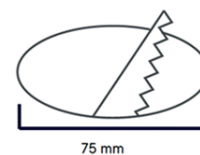

megamex.com.mx