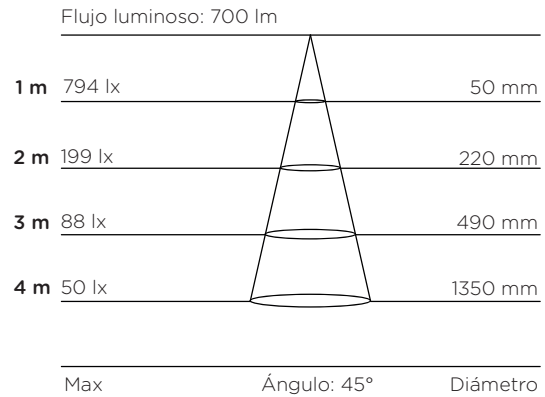

**iluminación
megamex**
encendemos tus emociones

**M
BASICS**

EVERMOVE C

Empotrado de LED ajustable 270°

| | |
|---------------------------|-------------------------------|
| Producto: | Lámpara de LED |
| Descripción: | Lámpara de LED ajustable 270° |
| Modelo: | EVERMOVE C |
| Marca: | Iluminación Megamex |
| Flujo Luminoso: | 700 lm |
| Temperatura de Color: | 3 000 K |
| Ángulo de Haz: | 45° |
| Ángulo de desplazamiento: | 270° |
| IRC: | 80 |
| Eficiencia: | 100 lm/W |
| Tensión de Alimentación: | 90 - 260 V~ |
| Corriente: | 0,07 - 0,02 A |
| Frecuencia: | 50/60 Hz |
| Potencia: | 7 W |
| Consumo de energía: | 7 Wh |
| Factor de Potencia: | 0.9 |
| Vida media: | 25 000 h |
| Temperatura Ambiente: | -20 a 40 °C |
| Humedad Relativa: | 10 - 90% |
| Uso: | Interiores |
| Garantía: | 3 años |
| Materiales de carcasa: | PC |
| Color de Cuerpo: | Blanco |
| Grado IP: | IP20 |