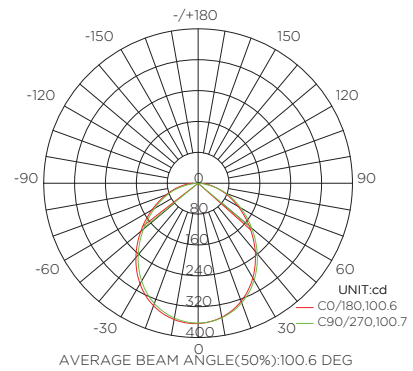

ESW12

Luminario del LED para empotrar con intensidad y tonalidad ajustable

- Descripción:** Luminario de LED para empotrar con intensidad y tonalidad ajustable
- Modelo:** ESW12
- Marca:** Iluminación Megamex
- Flujo Luminoso:** 1 080 lm
- Temperatura de Color:** De 3 000 K a 5 000 K
- Ángulo de Haz:** 110°
- IRC:** 80
- Eficiencia:** 90 lm/W
- Tensión de Alimentación:** 90 - 260 V~
- Corriente:** 0,16 - 0,05 A
- Frecuencia:** 50/60 Hz
- Potencia:** 12 W
- Consumo de energía:** 12 Wh
- Factor de Potencia:** 0.8
- Vida media:** 20 000 h
- Temperatura Ambiente:** -20 a 40 °C
- Humedad Relativa:** 10 - 90%
- Grado IP:** IP44
- Uso:** Interior
- Garantía:** 5 años
- Material de Cuerpo:** Aluminio
- Color de Cuerpo:** Blanco

Flux out: 620.7 lm

Height	Beam, Emax	Angle: 100.48deg	Diameter
1m	129.6, 363.6lx		240.39cm
2m	32.39, 90.91lx		480.79cm
3m	14.40, 40.41lx		721.18cm
4m	8.098, 22.73lx		961.58cm
5m	5.183, 14.55lx		1201.97cm
6m	3.599, 10.10lx		1442.37cm
7m	2.644, 7.42lx		1682.76cm
8m	2.024, 5.68lx		1923.15cm
9m	1.600, 4.48lx		2163.55cm
10m	1.296, 3.63lx		2403.94cm