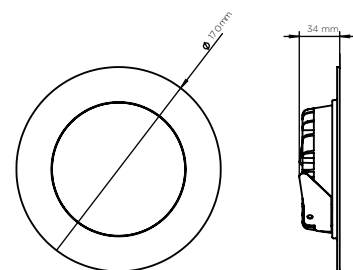

ESW12

Luminario del LED para empotrar con intensidad y tonalidad ajustable

- Descripción:** Luminario de LED para empotrar con intensidad y tonalidad ajustable
- Modelo:** ESW12
- Marca:** Iluminación Megamex
- Flujo Luminoso:** 1 080 lm
- Temperatura de Color:** De 3 000 K a 5 000 K
- Ángulo de Haz:** 110°
- IRC:** 80
- Eficiencia:** 90 lm/W
- Tensión de Alimentación:** 90 - 260 V~
- Corriente:** 0,16 - 0,05 A
- Frecuencia:** 50/60 Hz
- Potencia:** 12 W
- Consumo de energía:** 12 Wh
- Factor de Potencia:** 0.8
- Vida media:** 20 000 h
- Temperatura Ambiente:** -20 a 40 °C
- Humedad Relativa:** 10 - 90%
- Grado IP:** IP44
- Uso:** Interior
- Garantía:** 5 años
- Material de Cuerpo:** Aluminio
- Color de Cuerpo:** Blanco

Flux out: 620.7 lm

Height	Beam, Emax	Angle: 100.48deg	Diameter
1m	129.6, 363.6lx		240.39cm
2m	32.39, 90.91lx		480.79cm
3m	14.40, 40.41lx		721.18cm
4m	8.098, 22.73lx		961.58cm
5m	5.183, 14.55lx		1201.97cm
6m	3.599, 10.10lx		1442.37cm
7m	2.644, 7.42lx		1682.76cm
8m	2.024, 5.68lx		1923.15cm
9m	1.600, 4.48lx		2163.55cm
10m	1.296, 3.63lx		2403.94cm