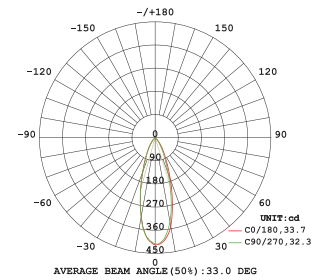

# ESUL5C

El empotrado de piso ideal para realzar los acabados de tu casa, crear ambientes o usarlo como luz de cortesía.

- Producto:** Luminario de LED
- Descripción:** Empotrado de acero inoxidable para piso y muro
- Modelo:** ESUL5C
- Marca:** Iluminación Megamex
- Flujo Luminoso:** 700 lm
- Temperatura de Color:** 3 000 K
- Ángulo de Haz:** 60°
- IRC:** 80
- Eficiencia:** 100 lm/W
- Tensión de Alimentación:** 90 - 260 V~
- Corriente:** 0,11 - 0,03 A
- Frecuencia:** 50/60 Hz
- Potencia:** 7 W
- Consumo de energía:** 7 Wh
- Factor de Potencia:** 0.5
- Vida media:** 25 000 h
- Temperatura Ambiente:** -20 a 40 °C
- Humedad Relativa:** 10 - 95%
- Grado IP:** IP67
- Uso:** Exterior
- Garantía:** 3 años
- Material de Cuerpo:** Aluminio
- Material del aro:** Acero inoxidable
- Color del aro:** Satín