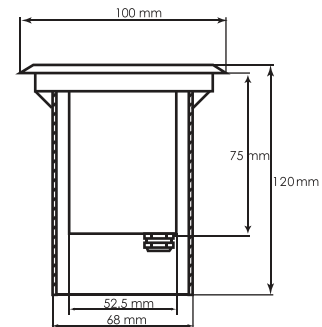

# ESUL5C

El empotrado de piso ideal para realzar los acabados de tu casa, crear ambientes o usarlo como luz de cortesía.

- Producto:** Luminario de LED
- Descripción:** Empotrado de acero inoxidable para piso y muro
- Modelo:** ESUL5C
- Marca:** Iluminación Megamex
- Flujo Luminoso:** 700 lm
- Temperatura de Color:** 3 000 K
- Ángulo de Haz:** 60°
- IRC:** 80
- Eficiencia:** 100 lm/W
- Tensión de Alimentación:** 90 - 260 V~
- Corriente:** 0,11 - 0,03 A
- Frecuencia:** 50/60 Hz
- Potencia:** 7 W
- Consumo de energía:** 7 Wh
- Factor de Potencia:** 0.5
- Vida media:** 25 000 h
- Temperatura Ambiente:** -20 a 40 °C
- Humedad Relativa:** 10 - 95%
- Grado IP:** IP67
- Uso:** Exterior
- Garantía:** 3 años
- Material de Cuerpo:** Aluminio
- Material del aro:** Acero inoxidable
- Color del aro:** Satín