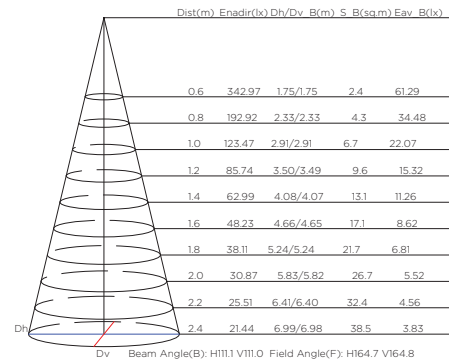

# ESUL5C

El empotrado de piso ideal para realzar los acabados de tu casa, crear ambientes o usarlo como luz de cortesía.

- Producto:** Luminario de LED
- Descripción:** Empotrado de acero inoxidable para piso y muro
- Modelo:** ESUL5C
- Marca:** Iluminación Megamex
- Flujo Luminoso:** 700 lm
- Temperatura de Color:** 3 000 K
- Ángulo de Haz:** 60°
- IRC:** 80
- Eficiencia:** 100 lm/W
- Tensión de Alimentación:** 90 - 260 V~
- Corriente:** 0,11 - 0,03 A
- Frecuencia:** 50/60 Hz
- Potencia:** 7 W
- Consumo de energía:** 7 Wh
- Factor de Potencia:** 0.5
- Vida media:** 25 000 h
- Temperatura Ambiente:** -20 a 40 °C
- Humedad Relativa:** 10 - 95%
- Grado IP:** IP67
- Uso:** Exterior
- Garantía:** 3 años
- Material de Cuerpo:** Aluminio
- Material del aro:** Acero inoxidable
- Color del aro:** Satín