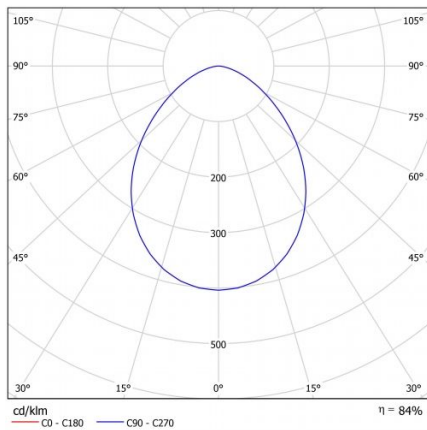

DOPPLO

Alumbrado de Emergencia
Ref. DOA-1900LV

UNE 60598-2-22
127V 50/60HZ

Alumbrado de Emergencia: DOPPLO. Referencia: DOA-1900LV, fabricado por Normalux. Lúmenes: 1850 lm. Autonomía (h): 1 h. Modo de funcionamiento: No permanente. Tipo de instalación: Superficie. Fuente de Luz: Led. Batería de: Pb 12V/4,5Ah. IP: 65. IK: 07. Versión: Autotest. Acabado: Gris. Carcasa de: Policarbonato. Voltaje: 127V 50/60Hz. Dimensiones (mm): 370 x 243 x 191 mm. Manufacturado según la normativa UNE 60598-2-22.

Lúmenes	1850 lm
Temperatura de color (K)	4000
Fuente de Luz	Led
Autonomía (h)	1h
Batería	Pb 12V/4,5Ah
Potencia (W)	0,5W
Modo de funcionamiento	No permanente
Clase	II
IP	65
IK	07
Temperatura de funcionamiento (°C)	5 a 35

Datos fotométricos:

Dimensiones (mm):