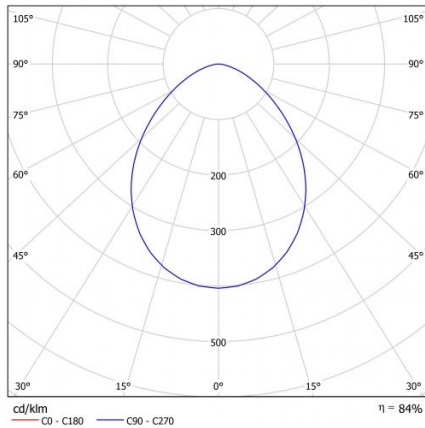

# DOPPLO

Alumbrado de Emergencia  
Ref. DO-2400LV

**UNE 60598-2-22**  
**127V 50/60HZ**

Alumbrado de Emergencia: DOPPLO. Referencia: DO-2400LV, fabricado por Normalux. Lúmenes: 2300 lm. Autonomía (h): 1 h. Modo de funcionamiento: No permanente. Tipo de instalación: Superficie. Fuente de Luz: Led. Batería de: Pb 12V/7Ah. IP: 65. IK: 07. Versión: Estandar. Acabado: Gris. Carcasa de: Policarbonato. Voltaje: 127V 50/60Hz. Dimensiones (mm): 370 x 243 x 191 mm. Manufacturado según la normativa UNE 60598-2-22.

Lúmenes	2300 lm
Temperatura de color (K)	4000
Fuente de Luz	Led
Autonomía (h)	1h
Batería	Pb 12V/7Ah
Potencia (W)	0,5W
Modo de funcionamiento	No permanente
Clase	II
IP	65
IK	07
Temperatura de funcionamiento (°C)	5 a 35

**Datos fotométricos:**

**Dimensiones (mm):**