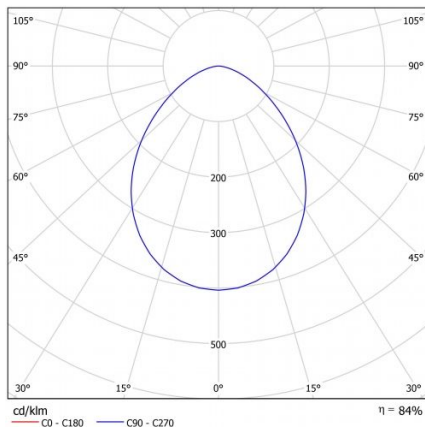

DOPPLO

Alumbrado de Emergencia
Ref. DO-1900LV

UNE 60598-2-22
110V 50/60HZ

Alumbrado de Emergencia: DOPPLO. Referencia: DO-1900LV, fabricado por Normalux. Lúmenes: 1850 lm. Autonomía (h): 1 h. Modo de funcionamiento: No permanente. Tipo de instalación: Superficie. Fuente de Luz: Led. Batería de: Pb 12V/4,5Ah. IP: 65. IK: 07. Versión: Estandar. Acabado: Gris. Carcasa de: Policarbonato. Voltaje: 110V 50/60Hz. Dimensiones (mm): 370 x 243 x 191 mm. Manufacturado según la normativa UNE 60598-2-22.

Lúmenes	1850 lm
Temperatura de color (K)	4000
Fuente de Luz	Led
Autonomía (h)	1h
Batería	Pb 12V/4,5Ah
Potencia (W)	6,6W
Modo de funcionamiento	No permanente
Clase	II
IP	65
IK	07
Temperatura de funcionamiento (°C)	5 a 35

Datos fotométricos:

Dimensiones (mm):