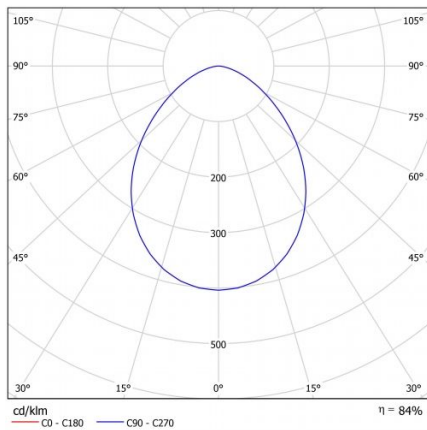

# DOPPLO

Alumbrado de Emergencia  
Ref. DO-1100LV

**UNE 60598-2-22**  
**127V 60HZ**

Alumbrado de Emergencia: DOPPLO. Referencia: DO-1100LV, fabricado por Normalux. Lúmenes: 1040 lm. Autonomía (h): 1 h. Modo de funcionamiento: No permanente. Tipo de instalación: Superficie. Fuente de Luz: Led. Batería de: Pb 6V/4,5Ah. IP: 65. IK: 07. Versión: Estandar. Acabado: Gris. Carcasa de: Policarbonato. Voltaje: 127V 60Hz. Dimensiones (mm): 370 x 243 x 191 mm. Manufacturado según la normativa UNE 60598-2-22.

Lúmenes	1040 lm
Temperatura de color (K)	4000
Fuente de Luz	Led
Autonomía (h)	1h
Batería	Pb 6V/4,5Ah
Potencia (W)	0,3W
Modo de funcionamiento	No permanente
Clase	II
IP	65
IK	07
Temperatura de funcionamiento (°C)	5 a 35

**Datos fotométricos:**

**Dimensiones (mm):**