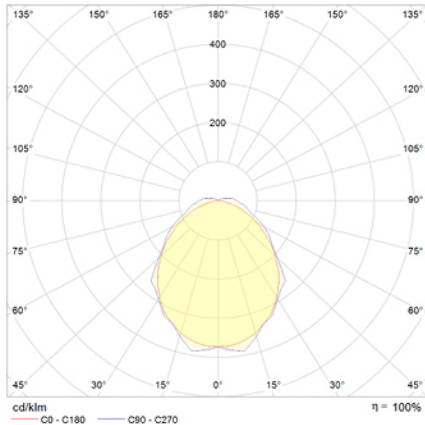

HERMETIC

Alumbrado de Emergencia
Ref. DEL-60MV

UNE 60598-2-22
127V 60HZ

Alumbrado de Emergencia: HERMETIC. Referencia: DEL-60MV, fabricado por Normalux. Lúmenes: 70 lm. Autonomía (h): 1 h. Modo de funcionamiento: Permanente. Tipo de instalación: Superficie. Fuente de Luz: Led. Batería de: Ni-Cd 3,6V/300mAh. IP: 65. IK: 10. Versión: Estandar. Acabado: Blanco. Carcasa de: Policarbonato. Voltaje: 127V 60Hz. Dimensiones (mm): 361 x 131 x 69 mm. Manufacturado según la normativa UNE 60598-2-22.

Lúmenes	70 lm
Temperatura de color (K)	5700
Fuente de Luz	Led
Autonomía (h)	1h
Batería	Ni-Cd 3,6V/300mAh
Potencia (W)	2W
Modo de funcionamiento	Permanente
Clase	II
IP	65
IK	10
Temperatura de funcionamiento (°C)	5 a 35

Datos fotométricos:

Dimensiones (mm):