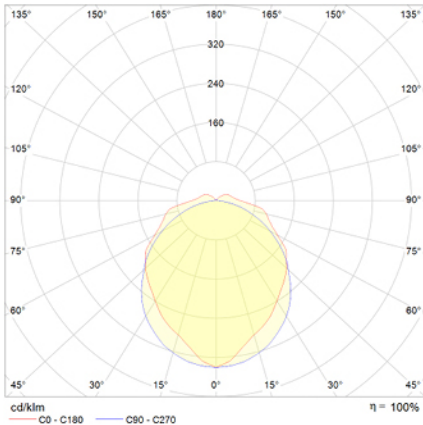

HERMETIC XL

Alumbrado de Emergencia
Ref. DEL-1500V

UNE 60598-2-22
110-130V 60HZ

Alumbrado de Emergencia: HERMETIC XL. Referencia: DEL-1500V, fabricado por Normalux. Lúmenes: 1330 lm. Autonomía (h): 1 h. Modo de funcionamiento: Permanente - No Permanente. Tipo de instalación: Superficie. Fuente de Luz: Led. Batería de: Ni-Mh 7,2V/4Ah. IP: 66. IK: 10. Versión: Estandar. Acabado: Gris. Carcasa de: Policarbonato. Voltaje: 110-130V 60Hz. Dimensiones (mm): 600 x 95 x 85 mm. Manufacturado según la normativa UNE 60598-2-22.

Lúmenes	1330 lm
Temperatura de color (K)	4000
Fuente de Luz	Led
Autonomía (h)	1h
Batería	Ni-Mh 7,2V/4Ah
Potencia (W)	18,5W
Modo de funcionamiento	Permanente - No Permanente
Clase	II
IP	66
IK	10
Temperatura de funcionamiento (°C)	5 a 35

Datos fotométricos:

Dimensiones (mm):