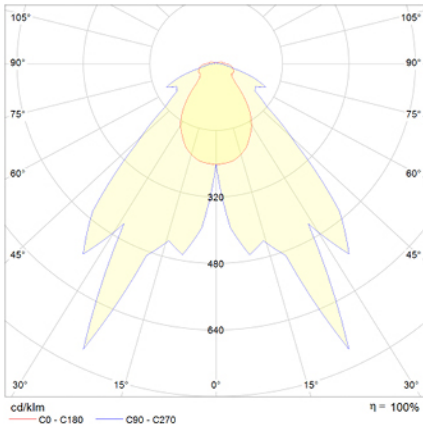

HERMETIC

Alumbrado de Emergencia
Ref. DE-200LV

UNE 60598-2-22
110-130V 60HZ

Alumbrado de Emergencia: HERMETIC. Referencia: DE-200LV, fabricado por Normalux. Lúmenes: 200 lm. Autonomía (h): 1 h. Modo de funcionamiento: No permanente. Tipo de instalación: Superficie. Fuente de Luz: Led. Batería de: Ni-Cd 3,6V/750mAh. IP: 65. IK: 10. Versión: Estandar. Acabado: Blanco. Carcasa de: Policarbonato. Voltaje: 110-130V 60Hz. Dimensiones (mm): 361 x 130 x 84 mm. Manufacturado según la normativa UNE 60598-2-22.

Lúmenes	200 lm
Temperatura de color (K)	5700
Fuente de Luz	Led
Autonomía (h)	1h
Batería	Ni-Cd 3,6V/750mAh
Potencia (W)	1W
Modo de funcionamiento	No permanente
Clase	II
IP	65
IK	10
Temperatura de funcionamiento (°C)	5 a 35

Datos fotométricos:

Dimensiones (mm):