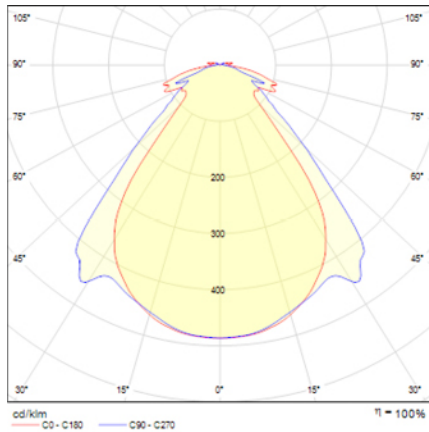

# HERMETIC

Alumbrado de Emergencia  
Ref. DE-100LV

**UNE 60598-2-22**  
**110-130V 60HZ**

Alumbrado de Emergencia: HERMETIC. Referencia: DE-100LV, fabricado por Normalux. Lúmenes: 110 lm. Autonomía (h): 1 h. Modo de funcionamiento: No permanente. Tipo de instalación: Superficie. Fuente de Luz: Led. Batería de: Ni-Cd 3,6V/600mAh. IP: 65. IK: 10. Versión: Estandar. Acabado: Blanco. Carcasa de: Policarbonato. Voltaje: 110-130V 60Hz. Dimensiones (mm): 361 x 131 x 69 mm. Manufacturado según la normativa UNE 60598-2-22.

Lúmenes	110 lm
Temperatura de color (K)	5700
Fuente de Luz	Led
Autonomía (h)	1h
Batería	Ni-Cd 3,6V/600mAh
Potencia (W)	1W
Modo de funcionamiento	No permanente
Clase	II
IP	65
IK	10
Temperatura de funcionamiento (°C)	5 a 35

**Datos fotométricos:**

**Dimensiones (mm):**