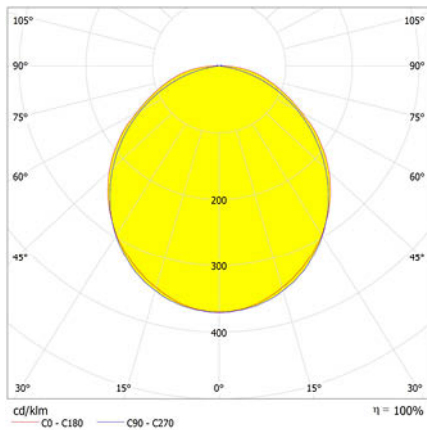

DUNNA

Ficha técnica

Alumbrado de Emergencia
Ref. D-60LV

UNE 60598-2-22
110-130V 60HZ

Alumbrado de Emergencia: DUNNA. Referencia: D-60LV, fabricado por Normalux. Lúmenes: 60 lm. Autonomía (h): 1 h. Modo de funcionamiento: No permanente. Tipo de instalación: Superficie. Fuente de Luz: Led. Batería de: Ni-Cd 3,6V/300mAh. IP: 44. IK: 07. Versión: Estandar. Acabado: Blanco. Carcasa de: PC+ABS Autoextinguible. Voltaje: 110-130V 60Hz. Dimensiones (mm): 322 x 120 x 45 mm. Manufacturado según la normativa UNE 60598-2-22.

Lúmenes	60 lm
Temperatura de color (K)	5700
Fuente de Luz	Led
Autonomía (h)	1h
Batería	Ni-Cd 3,6V/300mAh
Potencia (W)	0,3W
Modo de funcionamiento	No permanente
Clase	II
IP	44
IK	07
Temperatura de funcionamiento (°C)	5 a 35

Datos fotométricos:

Dimensiones (mm):