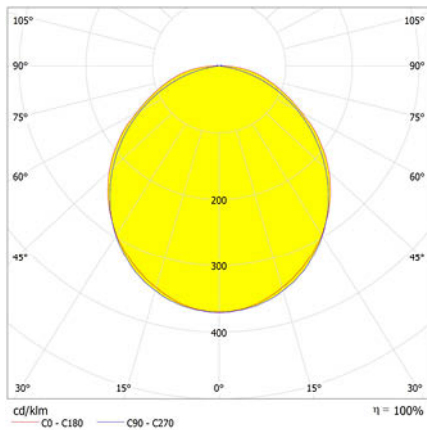

## Ficha técnica

Alumbrado de Emergencia  
Ref. D-300LV

**UNE 60598-2-22**  
**110-130V 60HZ**

Alumbrado de Emergencia: DUNNA. Referencia: D-300LV, fabricado por Normalux. Lúmenes: 330 lm. Autonomía (h): 1 h. Modo de funcionamiento: No permanente. Tipo de instalación: Superficie. Fuente de Luz: Led. Batería de: Ni-Cd 4,8V/750mAh. IP: 44. IK: 07. Versión: Estandar. Acabado: Blanco. Carcasa de: PC+ABS Autoextinguible. Voltaje: 110-130V 60Hz. Dimensiones (mm): 322 x 120 x 45 mm. Manufacturado según la normativa UNE 60598-2-22.

Lúmenes	330 lm
Temperatura de color (K)	5700
Fuente de Luz	Led
Autonomía (h)	1h
Batería	Ni-Cd 4,8V/750mAh
Potencia (W)	1W
Modo de funcionamiento	No permanente
Clase	II
IP	44
IK	07
Temperatura de funcionamiento (°C)	5 a 35

### Datos fotométricos:

### Dimensiones (mm):