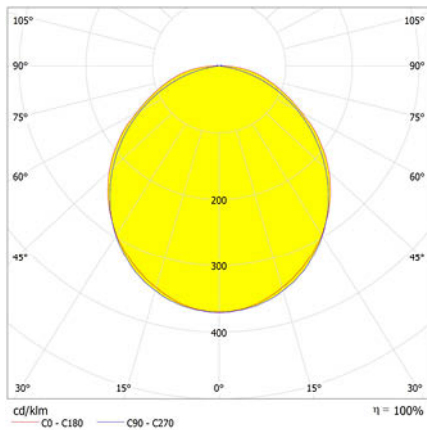

DUNNA

Ficha técnica

Alumbrado de Emergencia
Ref. D-150LV

UNE 60598-2-22
110-130V 60HZ

Alumbrado de Emergencia: DUNNA. Referencia: D-150LV, fabricado por Normalux. Lúmenes: 140 lm. Autonomía (h): 1 h. Modo de funcionamiento: No permanente. Tipo de instalación: Superficie. Fuente de Luz: Led. Batería de: Ni-Cd 3,6V/750mAh. IP: 44. IK: 07. Versión: Estandar. Acabado: Blanco. Carcasa de: PC+ABS Autoextinguible. Voltaje: 110-130V 60Hz. Dimensiones (mm): 322 x 120 x 45 mm. Manufacturado según la normativa UNE 60598-2-22.

Lúmenes	140 lm
Temperatura de color (K)	5700
Fuente de Luz	Led
Autonomía (h)	1h
Batería	Ni-Cd 3,6V/750mAh
Potencia (W)	1W
Modo de funcionamiento	No permanente
Clase	II
IP	44
IK	07
Temperatura de funcionamiento (°C)	5 a 35

Datos fotométricos:

Dimensiones (mm):