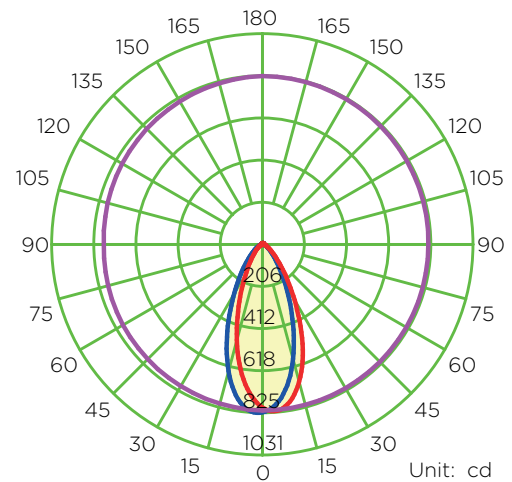

BLACKBEAM C

Empotrado de LED anti-reflejante

Producto:	Lámpara de LED
Descripción:	Empotrado de LED anti-reflejante
Modelo:	BLACKBEAM C
Marca:	Iluminación Megamex
Flujo Luminoso:	700 lm
Temperatura de Color:	3 000 K
Ángulo de Haz:	30°
IRC:	80
Eficiencia:	100 lm/W
Tensión de Alimentación:	90 - 260 V~
Corriente:	0,07 - 0,02 A
Frecuencia:	50/60 Hz
Potencia:	7 W
Consumo de energía:	7 Wh
Factor de Potencia:	0.9
Vida media:	25 000 h
Temperatura Ambiente:	-20 a 40 °C
Humedad Relativa:	10 - 90%
Uso:	Interiores
Garantía:	3 años
Materiales de carcasa:	PC
Color de Cuerpo:	Blanco
Grado IP:	IP20

Curva de distribución de luz

Ángulo de haz: 45°

— C0-C180 — C90-C270 — G2

Flujo luminoso: 700 lm