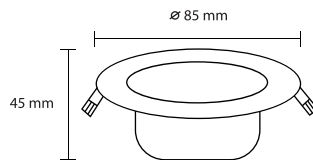

BLACKBEAM C

Empotrado de LED anti-reflejante

Producto:	Lámpara de LED
Descripción:	Empotrado de LED anti-reflejante
Modelo:	BLACKBEAM C
Marca:	Iluminación Megamex
Flujo Luminoso:	700 lm
Temperatura de Color:	3 000 K
Ángulo de Haz:	30°
IRC:	80
Eficiencia:	100 lm/W
Tensión de Alimentación:	90 - 260 V~
Corriente:	0,07 - 0,02 A
Frecuencia:	50/60 Hz
Potencia:	7 W
Consumo de energía:	7 Wh
Factor de Potencia:	0.9
Vida media:	25 000 h
Temperatura Ambiente:	-20 a 40 °C
Humedad Relativa:	10 - 90%
Uso:	Interiores
Garantía:	3 años
Materiales de carcasa:	PC
Color de Cuerpo:	Blanco
Grado IP:	IP20

Curva de distribución de luz

Ángulo de haz: 45°

— C0-C180 — C90-C270 — G2

Flujo luminoso: 700 lm