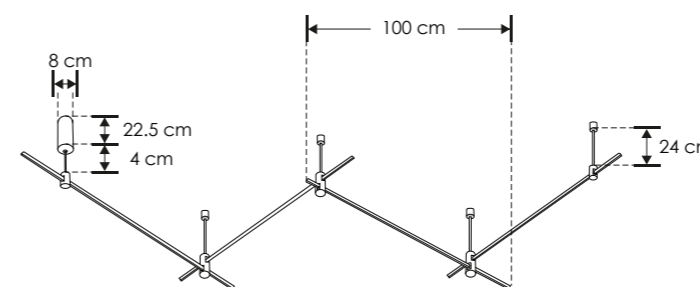

MATERIAL DE CONSTRUCCIÓN:  
Aluminio acabado dorado.

TIPO DE INSTALACIÓN:  
Suspendido techo.

**Parámetros Técnicos:**

VOLTAJE DE ALIMENTACIÓN:  
100 – 240 V ~ 50/60 Hz (1.50 - 0.63 A).

POTENCIA NOMINAL:  
150 W

POTENCIA MÁXIMA PARA CONECTAR:  
120 W máx.

GRADO DE PROTECCIÓN:  
IP20 (Para uso en interiores).

BASE90284X1000D

NOM IP 20 150 W MAX 100 - 240