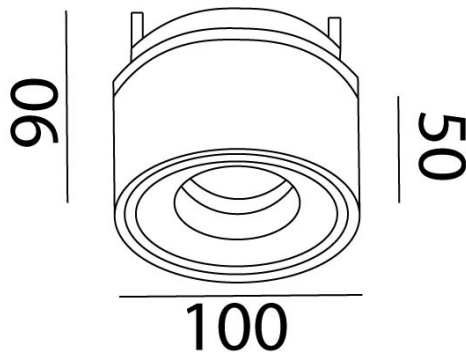

38° UGR <25 Seguridad Fotobiológica 1

IP 20 850°C F LED

Optica de 15° - AA153143

Optica de 60° - AA603143

### Dimensiones