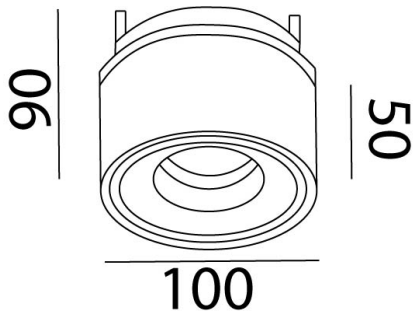

Tivolo

Ref. AT3143N

Luminario de empotrar en falso plafón, dirigible 360° y orientable 90°, optica de 38°, fabricado en fundición de aluminio, color negro. Difusor transparente. Led CREE, Driver multivoltaje Eaglerise.

38° UGR <25 Seguridad Fotobiológica 1

IP 20 850°C F LED

Optica de 15° - AA153143

Optica de 60° - AA603143

Dimensiones

Características técnicas

870 lm	Lúmenes	50000	Horas de vida útil
3000 K	Temperatura	0,95	Factor de Potencia
14 W	Potencia	92	Rendimiento (%)
0.68 Kg	Peso	90	CRI
		2	Años de garantía

Voltaje: 100-240V 50/60Hz

Instalación: Crear perforación de 93 mm y cablear el luminario, subir los resortes e introducir el luminario.

Datos fotométricos