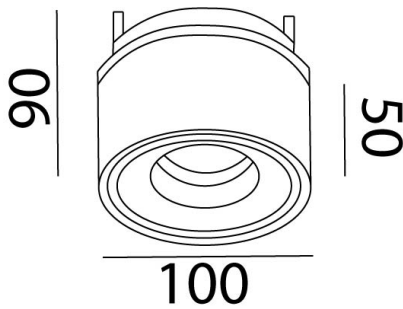

Tivolo

Ref. AT3143B

Luminario de empotrar en falso plafón, dirigible 360° y orientable 90°, optica de 38°, fabricado en fundición de aluminio, color blanco. Difusor transparente. Led CREE, Driver multivoltaje Eaglerise.

38° UGR <25 Seguridad Fotobiológica 1

IP 20 850°C F LED

Optica de 15° - AA153143 15°

Optica de 60° - AA603143 60°

Dimensiones

Características técnicas

870 lm Lúmenes	50000 Horas de vida útil
3000 K Temperatura	0,95 Factor de Potencia
14 W Potencia	92 Rendimiento (%)
0.68 Kg Peso	90 CRI
	2 Años de garantía

Voltaje: 100-240V 50/60Hz

Instalación: Crear perforación de 93 mm y cablear el luminario, subir los resortes e introducir el luminario.

Datos fotométricos