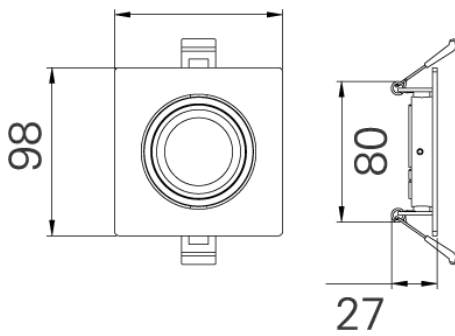

Mass

Ref. AMLA139

Marco para luminario MASS o lámpara GU10, fabricado en aluminio, color blanco, 4 direcciones inclinables, diseño cuadrado plano, se puede integrar mejor con el espacio. Ángulo de apertura de 17°.

Dimensiones

Instalación: Crear perforación 80 x 80 mm y cablear el luminario, subir los resortes e introducir el luminario.

Datos fotométricos

Características técnicas

0 lm	Lúmenes	
0	Temperatura	0
0	Potencia	0
0.28 Kg	Peso	0
		0
		0
		2