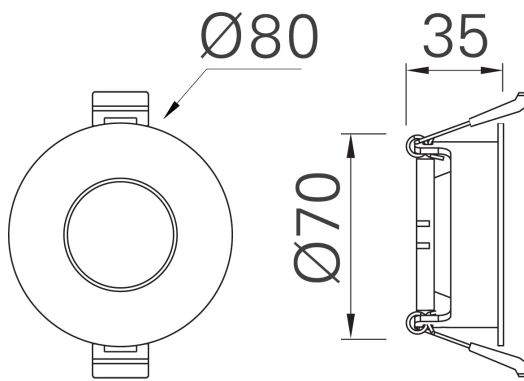

Mass

Ref. AMLA135

Marco para luminario MASS o lámpara GU10, fabricado en aluminio, color blanco, ángulo fijo, diseño redondo profundo Pinhole. Ángulo de apertura de 51°.

Dimensiones

Instalación: Crear perforación circular de 70 mm y cablear el luminario, subir los resortes e introducir el luminario.

Datos fotométricos

Características técnicas

0 lm	Lúmenes	
0	Temperatura	0
0	Potencia	0
0.28 Kg	Peso	0
		0
		0
		2

Voltaje: