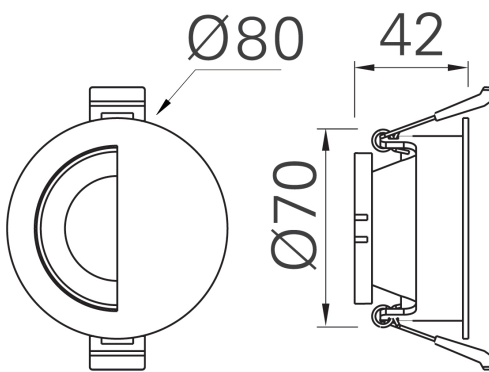

Mass

Ref. AMLA132

Marco para luminario MASS o lámpara GU10, fabricado en aluminio, color blanco, wall washer, diseño redondo, diseño de semicirculo, puede bloquear la salida de luz de la mitad del lado sin deslumbramiento, logrando una salida de luz uniforme, se puede integrar mejor con el espacio. Ángulo de apertura de 50°.

Dimensiones

Instalación: Crear perforación circular de 70 mm y cablear el luminario, subir los resortes e introducir el luminario.

Datos fotométricos

Características técnicas

0 lm	Lúmenes	
0	Temperatura	0
0	Potencia	0
0.28 Kg	Peso	0
		0
		0
		2