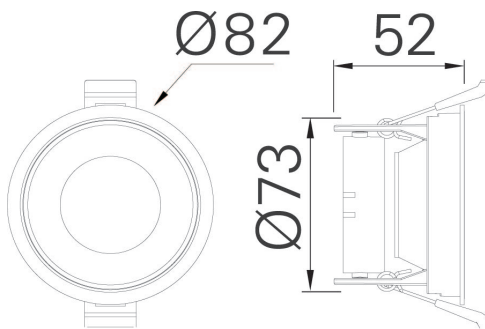

# Ref. AMLA131

Marco para luminario MASS o lámpara GU10, fabricado en aluminio, color blanco, 2 direcciones inclinables, diseño redondo, se puede integrar mejor con el espacio. Ángulo de apertura de 40°.

## Dimensiones

**Instalación:** Crear perforación circular de 75 mm y cablear el luminario, subir los resortes e introducir el luminario.

## Características técnicas

0 lm	Lúmenes	
0	Temperatura	0
0	Potencia	0
0.28 Kg	Peso	0
		0
		0
		2

Voltaje: