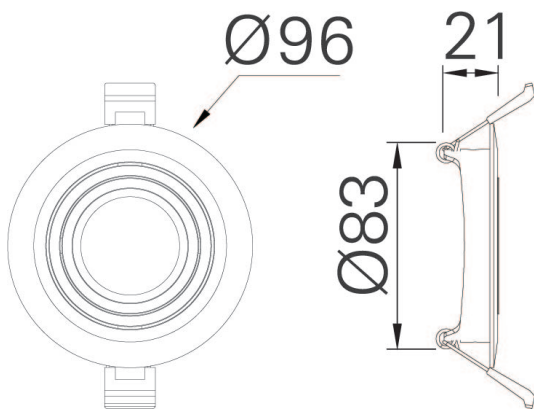

Mass

Ref. AMLA124

Marco para luminario MASS o lámpara GU10, fabricado en aluminio, color blanco, 4 direcciones inclinables, diseño redondo, se puede integrar mejor con el espacio. Ángulo de apertura de 14.5°.

Dimensiones

Instalación: Crear perforación circular de 85 mm y cablear el luminario, subir los resortes e introducir el luminario.

Datos fotométricos

Características técnicas

0 lm	Lúmenes	
0	Temperatura	0
0	Potencia	0
0.28 Kg	Peso	0
		0
		0
		2