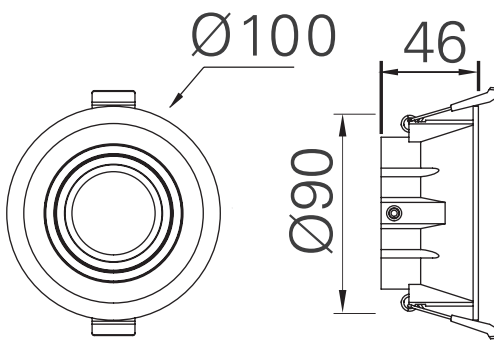

Mass

Ref. AMLA117

Marco para luminario MASS o lámpara GU10, fabricado en aluminio, color blanco, 4 direcciones inclinables, diseño redondo, se puede integrar mejor con el espacio. Ángulo de apertura de 41°.

Dimensiones

Instalación: Crear perforación circular de 92 mm y cablear el luminario, subir los resortes e introducir el luminario.

Datos fotométricos

Características técnicas

0 lm	Lúmenes	
0	Temperatura	0
0	Potencia	0
0.38 Kg	Peso	0
		2
		0
		0
		0
		0
		2