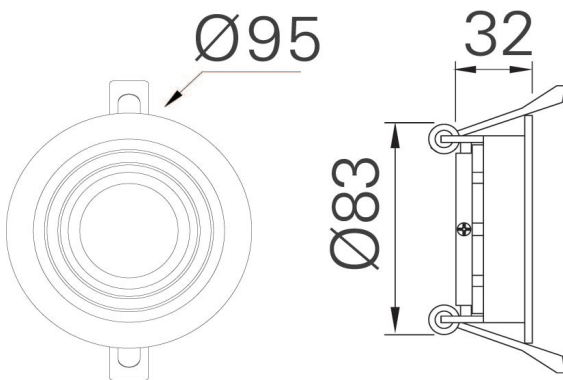

Mass

Ref. AMLA115

Marco para luminario MASS o lámpara GU10, fabricado en aluminio, color blanco, 4 direcciones inclinables, diseño redondo, se puede integrar mejor con el espacio. Ángulo de apertura de 30°.

Dimensiones

Instalación: Crear perforación circular de 85 mm y cablear el luminario, subir los resortes e introducir el luminario.

Datos fotométricos

Características técnicas

0 lm	Lúmenes	
0	Temperatura	0
0	Potencia	0
0.28 Kg	Peso	0
		0
		0
		2