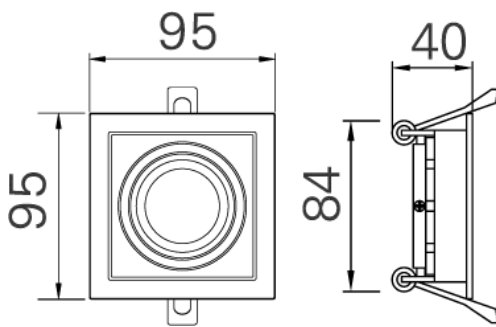

Mass

Ref. AMLA114

Marco para luminario MASS o para GU10, fabricado en aluminio, color blanco, 4 direcciones inclinables, diseño cuadrado A, se puede integrar mejor con el espacio. Ángulo de apertura de 21°.

Dimensiones

Instalación: Crear perforación 85 x 85 mm y cablear el luminario, subir los resortes e introducir el luminario.

Datos fotométricos

Características técnicas

0	lm	Lúmenes	
0		Temperatura	0
0		Potencia	0
0.18	Kg	Peso	0
			2