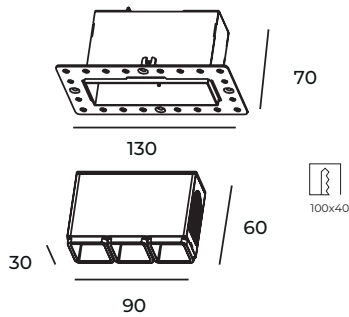

Guido

Ref. AIT830N

Luminario de empotrar en plafón, fabricado en fundición de aluminio, color negro TRIMLESS. Orientable 30°. Difusor. Haz de luz concentrado. Led CREE.

IP 20	850°C	8°	UGR <25	Seguridad Fotobiológica 1
LED	ECO	F		

Dimensiones

Características técnicas

429 lm	Lúmenes	50000	Horas de vida útil
3000 K	Temperatura	0,95	Factor de Potencia
6 W	Potencia	92	Rendimiento (%)
0.660 Kg	Peso	90	CRI
		2	Años de garantía

Voltaje: 110-277V 50/60Hz

Instalación: Realizar un agujero cuadrado de 100 X 40, cablear, colocar el luminario y cubrir las pestañas.

Datos fotométricos