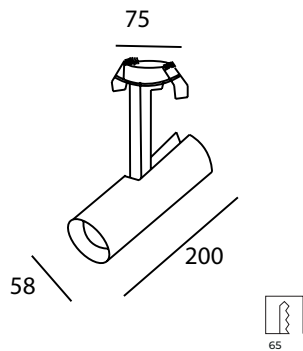

## Ref. AIT730N

Luminario de empotrar en falso plafón, dirigible 360° y orientable 90°, con 24° de apertura, reflectores disponibles en 15° y 35°, Led COB Cree. Color negro.

### Dimensiones

**Instalación:** Crear perforación de 65 mm y cablear el luminario e introducirlo en la perforación.

### Datos fotométricos

24° UGR <25 Seguridad Fotobiológica 1

IP 20 850°C F LED

### Características técnicas

1150 lm	Lúmenes	50000	Horas de vida útil
3000° K	Temperatura	0,95	Factor de Potencia
18 W	Potencia	92	Rendimiento (%)
0 Kg	Peso	90	CRI
		2	Años de garantía

Alimentación: 110-277V 50/60Hz