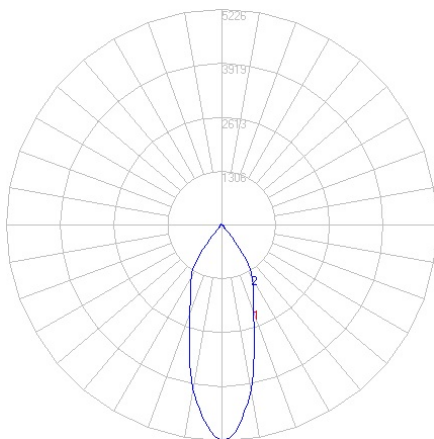

## Ref. AIT730N

Luminario de empotrar en falso plafón, dirigible 360° y orientable 90°, con 24° de apertura, reflectores disponibles en 15° y 35°, Led COB Cree. Color negro.

### Datos fotométricos

24° UGR <25 Seguridad Fotobiológica 1

IP 20 850°C F LED