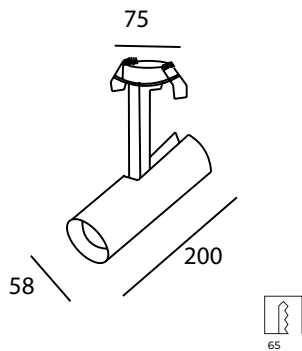

## Ref. AIT730B

Luminario de empotrar en falso plafón, dirigible 360° y orientable 90°, con 24° de apertura, reflectores disponibles en 15° y 35°, Led COB Cree. Color blanco.

### Dimensiones

### Características técnicas

1150 lm	Lúmenes	50000	Horas de vida útil
3000° K	Temperatura	0,95	Factor de Potencia
18 W	Potencia	92	Rendimiento (%)
0 Kg	Peso	90	CRI
		2	Años de garantía

Alimentación: 110-277V 50/60Hz