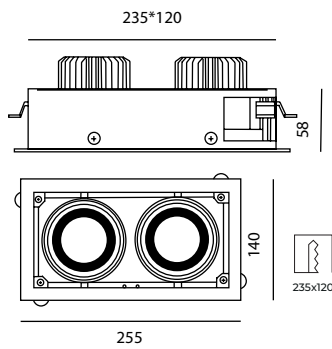

Walid

Ref. AIT5230B

Luminario de empotrar en plafón, fabricado en fundición de aluminio, color blanco. Doble orientación, Orientable 30°. Difusor transparente. Orientable 30°, dirigible 360°.

24° UGR <25 Seguridad Fotobiológica 1

IP 20 850°C F LED

Dimensiones

Características técnicas

4500 lm	Lúmenes	50000	Horas de vida útil
3000 K	Temperatura	0,95	Factor de Potencia
50 W	Potencia	92	Rendimiento (%)
0 Kg	Peso	90	CRI
		2	Años de garantía

Voltaje: 100-277V 50/60Hz

Instalación: Realizar un agujero cuadrado de 235 X 120 mm en plafón, subir los resortes y colocar el luminario.

Datos fotométricos